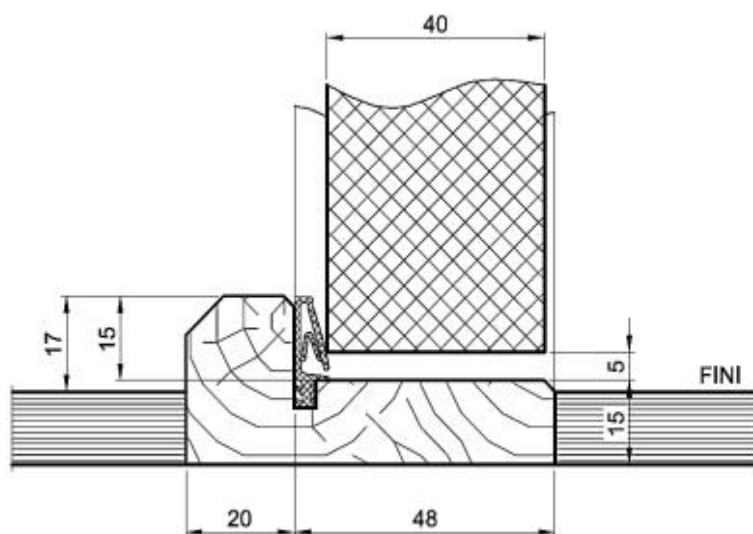

## Seuil iso bois

Référence Commerciale : MP-1381

**MALER-60041**

DESCRIPTIF	Seuil iso pour huisserie bois		
DESTINATION	Etanchéité basse des blocs-portes bois paliers		
FINITION	Bois		
CONFORMITE	/		
FOURNISSEUR	MALERBA	REFERENCE FOURNISSEUR	/

SEUIL SUISSSE SUR HUISSERIE BOIS

**Equipements associés :** joint iso pour HB