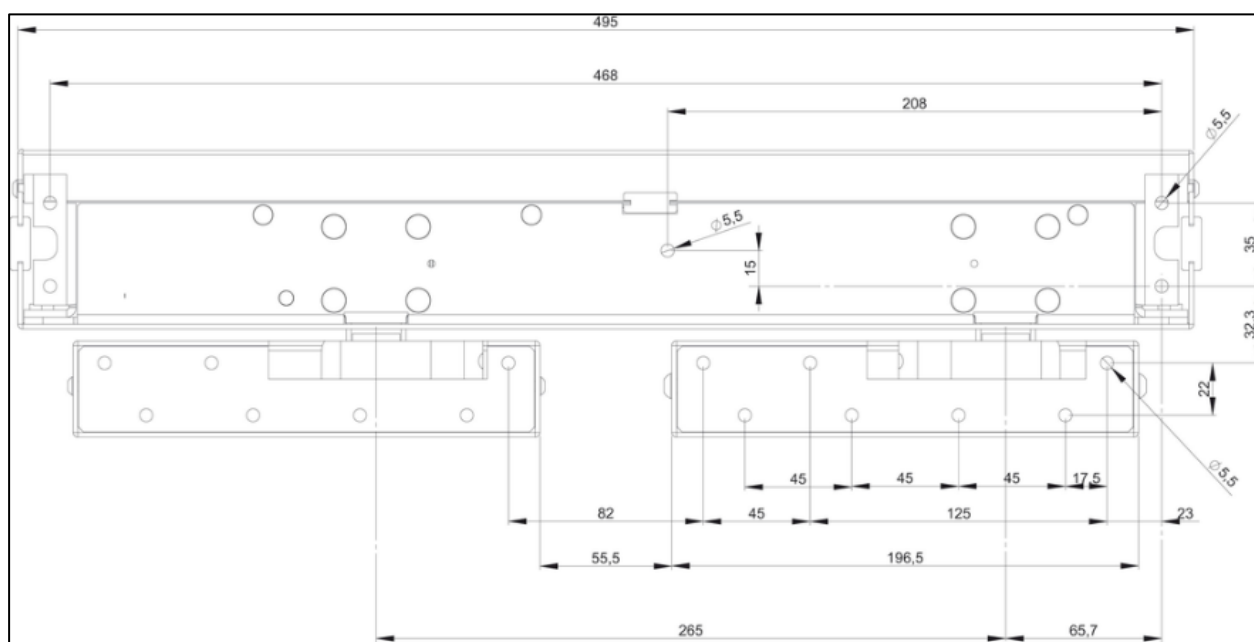

QUINCAILLERIES

Verrou DAE 3000

Référence Commerciale : MP-6325

MALER-60049

DESCRIPTIF	Verrou à électro-aimant en applique à pènes rétractables, 2 états, à sécurité positive de haut de porte, pour porte 2 vantaux, bi-tension 24/48V. Consommation : mode attente : 500mA/24V DC / 250mA/48V DC (12W) NB : existe également pour 1 vantail seul		
DESTINATION	Traverse haute bloc-bois (verrouillage en applique)		
FINITION	Tôle Alu couleur RAL 7035		
CONFORMITE	/		
FOURNISSEUR	ISEO/LEVASSEUR	REFERENCE FOURNISSEUR	380203

Pour une bonne utilisation, la pose doit être effectuée conformément à la notice MALERBA