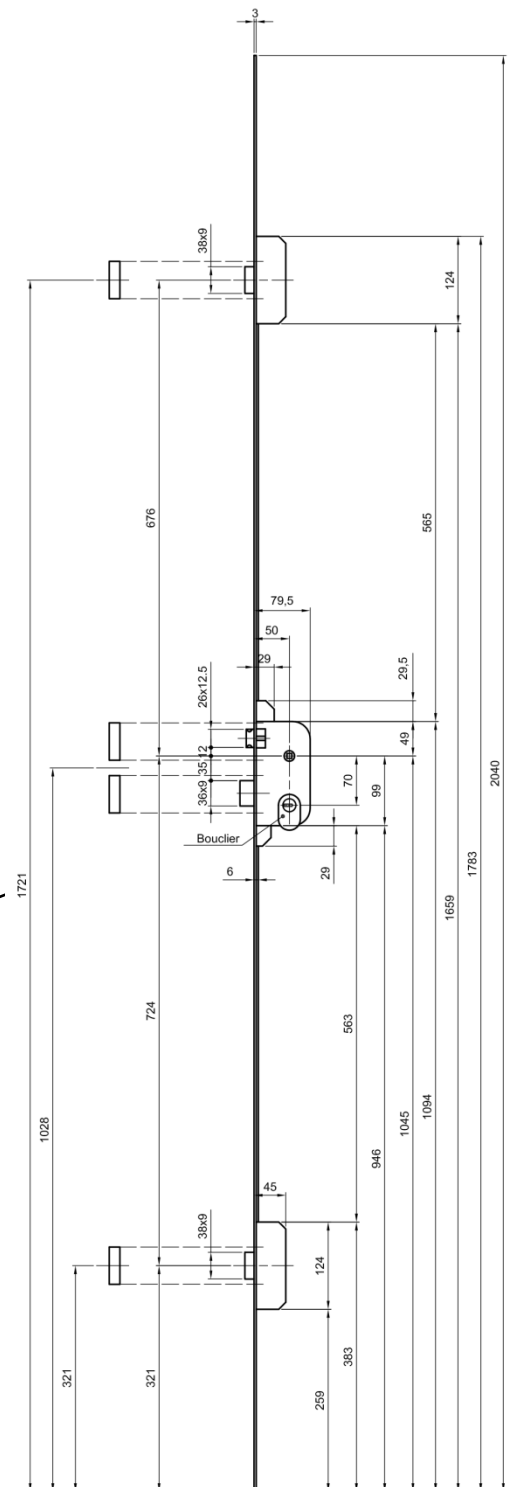

Serrure 3pts BRICARD 8162-A1 A2P**

Référence Commerciale : OPT-3464 / MP-6547

MALER-60096

DESCRIPTIF	Serrure 3 points A2P**, 3 pènes dormants (36x9 pour le central et 38x9 pour les haut et bas), tête à 2040x18x3, avec protecteur de cylindre		
DESTINATION	Pour portes de la gamme "portes bois habitat"		
FINITION	Acier zingué bichromaté		
CONFORMITE	/		
FOURNISSEUR	BRICARD	REFERENCE FOURNISSEUR	/

▣ La manœuvre du mécanisme de la serrure doit se faire **EXCLUSIVEMENT** au moyen du panneton provisoire, du cylindre provisoire ou du cylindre définitif prévu à cet effet.

Pour une bonne utilisation, la pose doit être effectuée conformément à la notice MALERBA