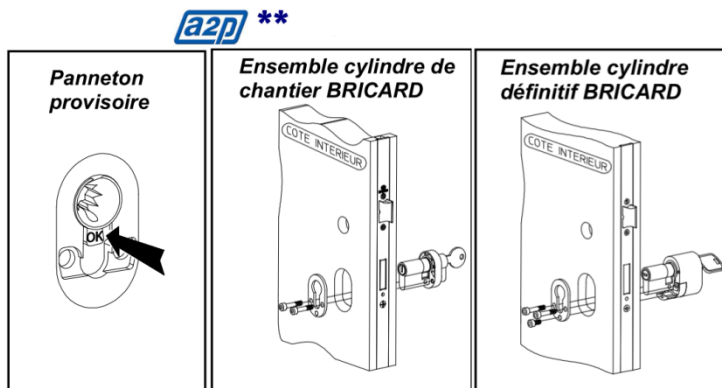

Serrure 3pts BRICARD 8162-A1 A2P**

Référence Commerciale : OPT-3464 / MP-6547

MALER-60096

DESCRIPTIF	Serrure 3 points A2P**, 3 pènes dormants (36x9 pour le central et 38x9 pour les haut et bas), tête à 2040x18x3, avec protecteur de cylindre		
DESTINATION	Pour portes de la gamme "portes bois habitat"		
FINITION	Acier zingué bichromaté		
CONFORMITE	/		
FOURNISSEUR	BRICARD	REFERENCE FOURNISSEUR	/

▣ La manœuvre du mécanisme de la serrure doit se faire **EXCLUSIVEMENT** au moyen du panneton provisoire, du cylindre provisoire ou du cylindre définitif prévu à cet effet.

Pour une bonne utilisation, la pose doit être effectuée conformément à la notice MALERBA