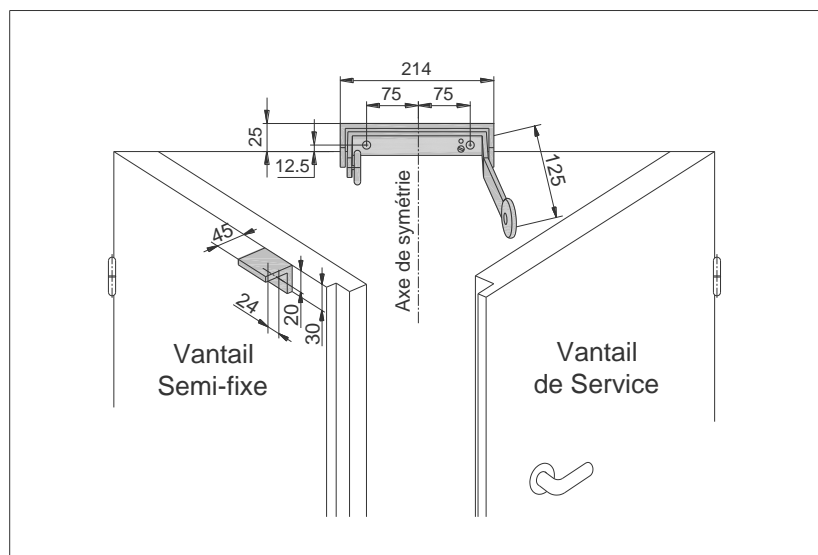

Sélecteur de vantaux ISEO SP81 + Entraîneur DS90

Référence Commerciale : OPT-3447 / MP-2280 / 6523

MALER-60098

DESCRIPTIF	<p>Sélecteur de fermeture en U réversible pour porte double vantaux à simple action, muni de deux roulettes assurant la fermeture correcte des vantaux, sans détérioration de la porte ou de la contre plaque. N'influe pas sur l'angle d'ouverture. Pose côté paumelles. Compatible avec tout ferme-porte EN 3 ou EN 4. Le sélecteur comprend le bras articulé, la gâche de relevage sur vantail semi-fixe et la pièce d'appui sur vantail mobile.</p> <p>Compris fourniture du système de sécurité.</p> <p>ATTENTION : Semi-fixe de largeur 730 mini avec un Ferme-porte à glissière UNIQUEMENT</p>		
DESTINATION	<p>Pour portes de la gamme Porte Bois. Equipement nécessaire pour ensemble 2 vantaux simple action avec ferme-portes et battement feuilluré.</p>		
FINITION	<p>Laqué gris argent</p>		
CONFORMITE	<p>EN 1158 - CE</p>		
FOURNISSEUR	ISEO/LEVASSEUR	REFERENCE FOURNISSEUR	SP81 / DS90

Pour une bonne utilisation, la pose doit être effectuée conformément à la notice MALERBA