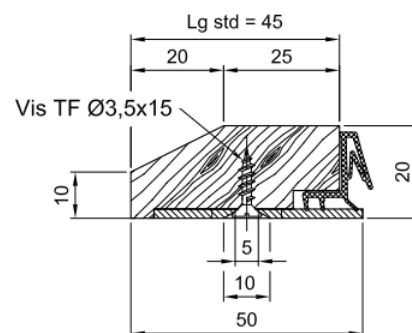

QUINCAILLERIES

Seuil Bois ISO de 20mm + Support

Référence Commerciale : OPT-3783 / MP-6490

MALER-60103

DESCRIPTIF	Seuil Bois à visser sur sol fini		
DESTINATION	Bloc-porte bois Palier		
FINITION	Bois + métal		
CONFORMITE	/		
FOURNISSEUR	MALERBA	REFERENCE FOURNISSEUR	/

-Poser le joint ISO dans la rainure du seuil bois.

Pour une bonne utilisation, la pose doit être effectuée conformément à la notice MALERBA