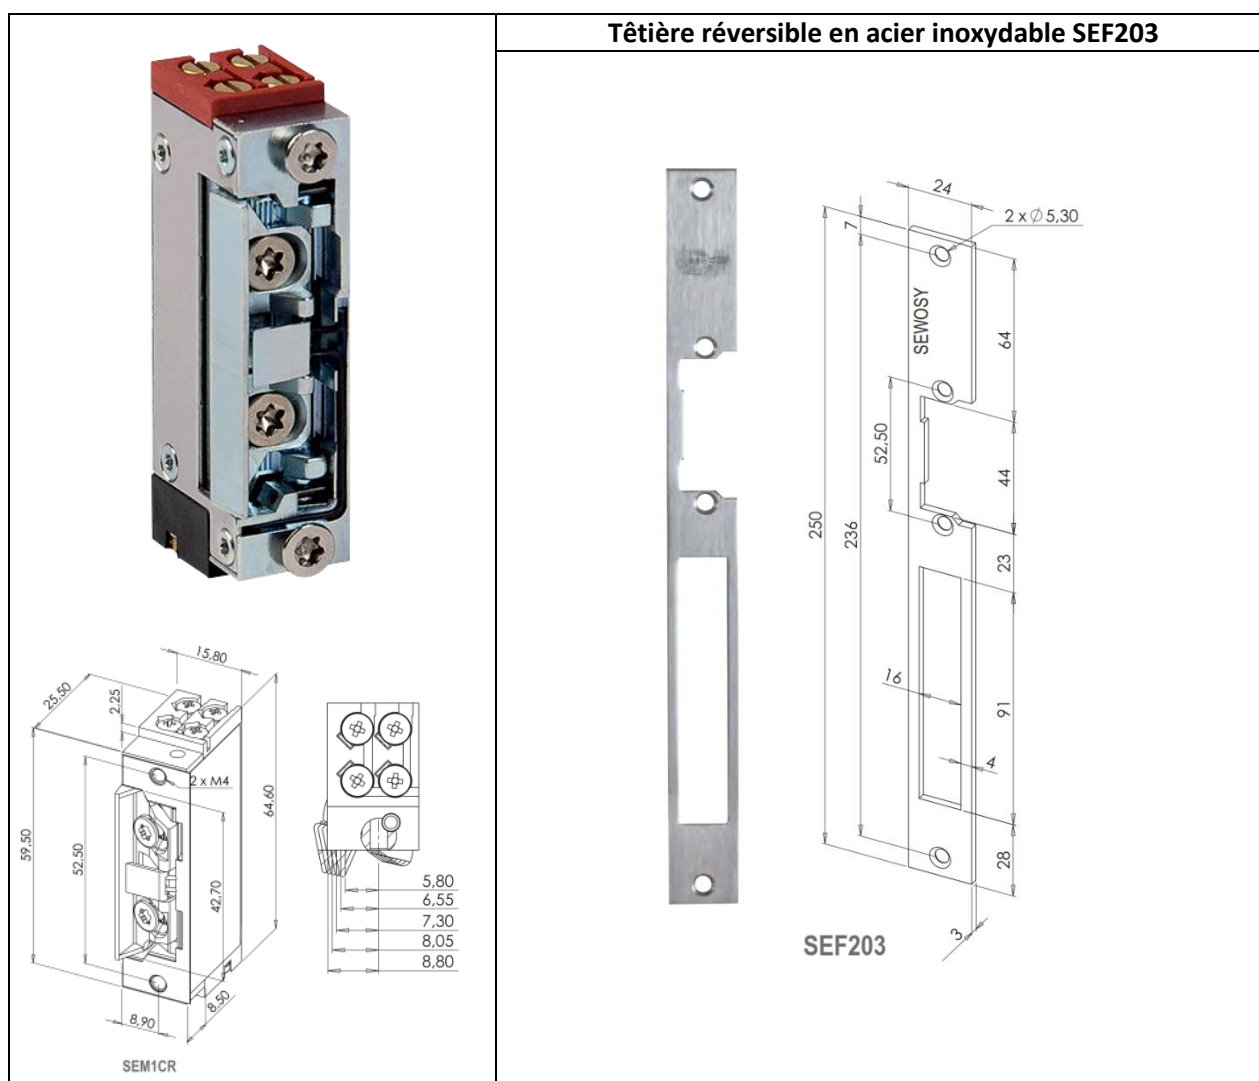

Gâche Electrique SEWOSY SEM1-CRCF

Référence Commerciale :

MALER-60110

DESCRIPTIF	Gâche électrique 1 ROUREG mini rouge contact CF 12/48V AC/DC - corps en acier Demi-tour réglable (3 mm) et déport d'ouverture réduit Existe en 24 ou 48 V AC/DC pour ensemble 1 vantail (avec tête SEF203) ou 2 vantaux (tête de 22mm) Mode émission uniquement Fonction sortie libre associé à la serrure Possibilité en versions sans contact (RFCF) Seule solution sur certains types de portes (devant avoir un point de fermeture) Toujours associé à la jarretière « Abloy »		
DESTINATION	Simple contrôle d'accès tous locaux (hors couloirs et évacuations)		
FINITION			
CONFORMITE	CE		
FOURNISSEUR	SEWOSY	REFERENCE FOURNISSEUR	SEM1CRCF - 83014019

Pour une bonne utilisation, la pose doit être effectuée conformément à la notice MALERBA