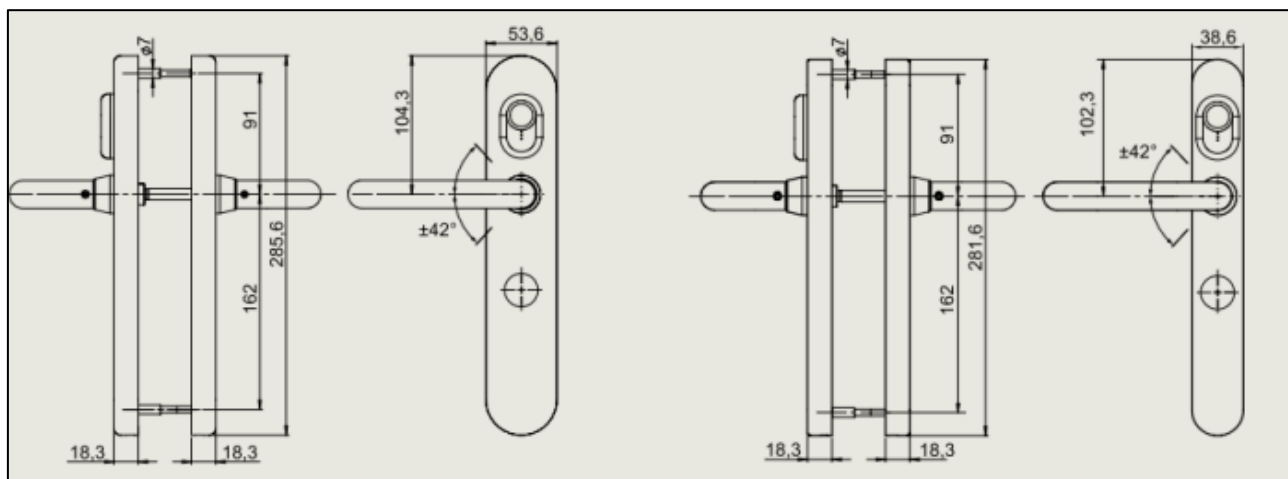

## Garniture autonome C-Lever (KABA)

Référence Commerciale :

**MALER-60119**

DESCRIPTIF	Garniture pour contrôle d'accès avec coffre standard ou spécifique indépendante de la serrure Elle est compatible avec pratiquement toutes les serrures à mortaiser normalisées Puce électronique intégrée - Alimentation par piles (2 x 1,5V, AA)	
DESTINATION	Contrôle d'accès principalement pour entrées de chambres, locaux, ...	
FINITION	/	
CONFORMITE	/	
FOURNISSEUR	DORMAKABA	REFERENCE FOURNISSEUR

Pour une bonne utilisation, la pose doit être effectuée conformément à la notice MALERBA