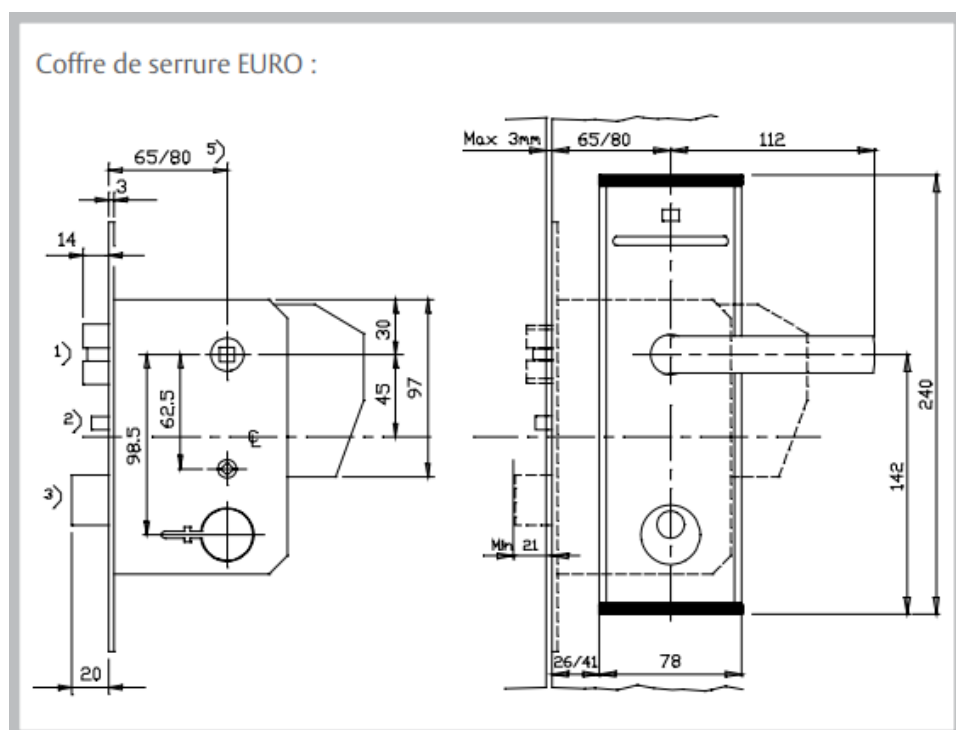

Serrure à carte VINGCARD Classic EURO

Référence Commerciale :

MALER-60123

DESCRIPTIF	La serrure est actionnée par une béquille à l'intérieure et à l'extérieur L'appui sur la béquille intérieure rétracte les pènes dormant et demi-tour pour faciliter la sortie Alimentation par piles AA Communiquer l'axe serrure et la largeur de la têtère ainsi que la version (standard ou RFID) Possibilité d'associer un cylindre (changement de plaque)	
DESTINATION	Contrôle d'accès pour secteur hôtelier	
FINITION	/	
CONFORMITE	/	
FOURNISSEUR	ASSA ABLOY	REFERENCE FOURNISSEUR

Pour une bonne utilisation, la pose doit être effectuée conformément à la notice MALERBA