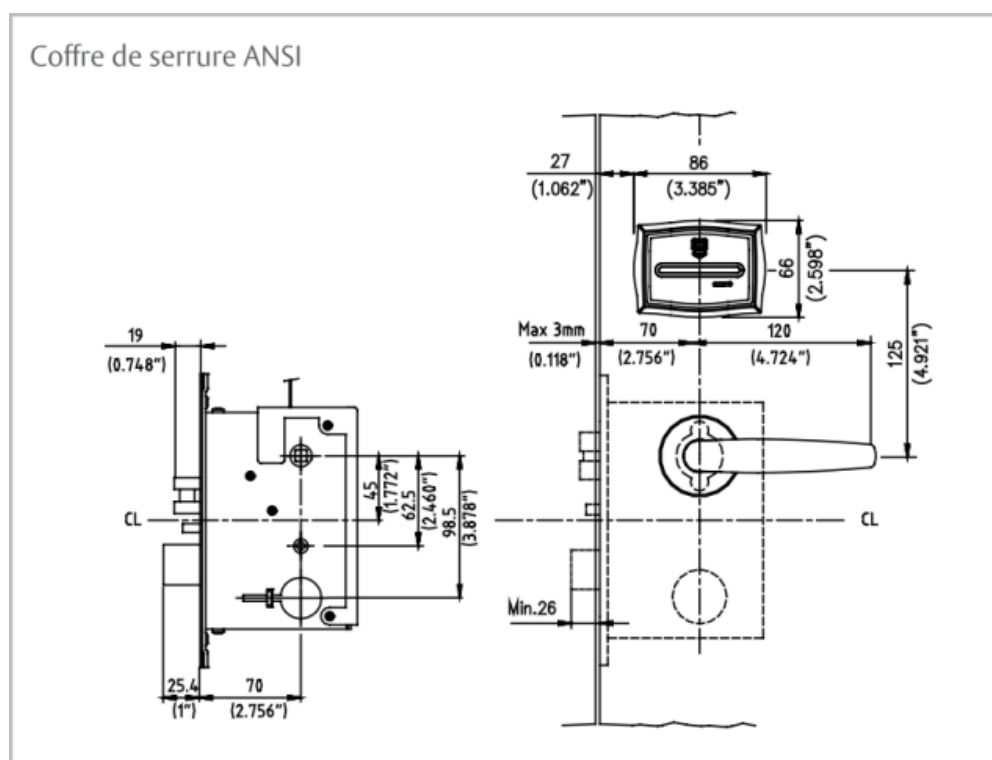

## Serrure à carte VINGCARD Signature ANSI

Référence Commerciale :

**MALER-60126**

DESCRIPTIF	La serrure est actionnée par une béquille à l'intérieure et à l'extérieur L'appui sur la béquille intérieure rétracte les pènes dormant et demi-tour pour faciliter la sortie Alimentation par piles AA Communiquer l'axe serrure et la largeur de la têtère ainsi que la version (standard ou RFID) Possibilité d'associer un cylindre (changement de plaque)	
DESTINATION	Contrôle d'accès pour secteur hôtelier	
FINITION	/	
CONFORMITE	/	
FOURNISSEUR	ASSA ABLOY	REFERENCE FOURNISSEUR

Pour une bonne utilisation, la pose doit être effectuée conformément à la notice MALERBA