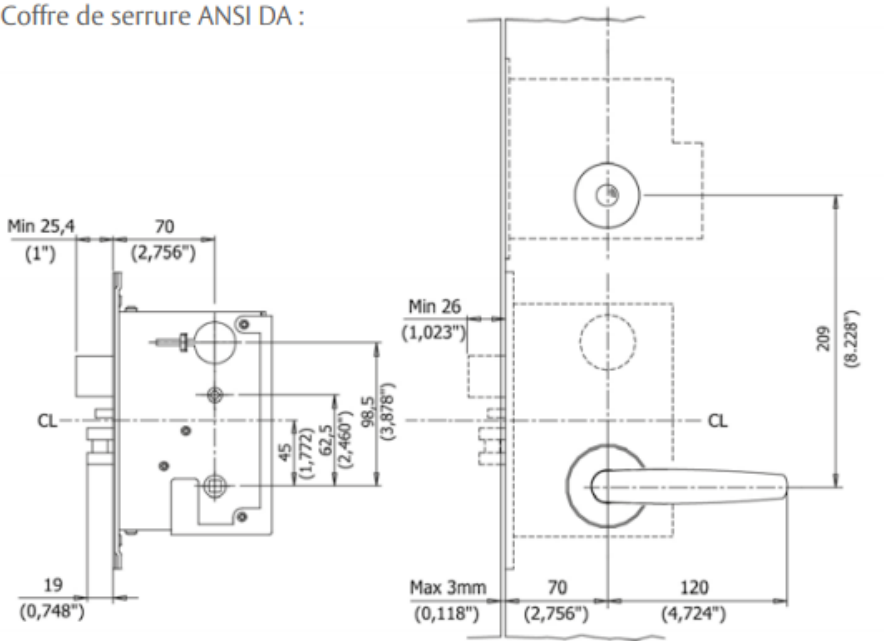

QUINCAILLERIES

Serrure à carte VINGCARD Essence V2 ANSI

Référence Commerciale :

MALER-60128

DESCRIPTIF

La serrure est actionnée par une béquille à l'intérieure et à l'extérieur
L'appui sur la béquille intérieure rétracte les pènes dormant et demi-tour pour faciliter la sortie
Alimentation de la RFID par piles AA
Communiquer l'axe serrure et la largeur de la têtère
Attention : la têtère étant à bouts carrés (usinage têtère bouts ronds dans nos atelier), l'équarrissage sera à la charge du client
Possibilité d'associer un cylindre (changement de plaque)

DESTINATION

Contrôle d'accès pour secteur hôtelier

FINITION

/

CONFORMITE

/

FOURNISSEUR

ASSA ABLOY

REFERENCE FOURNISSEUR

Coffre de serrure ANSI DA :