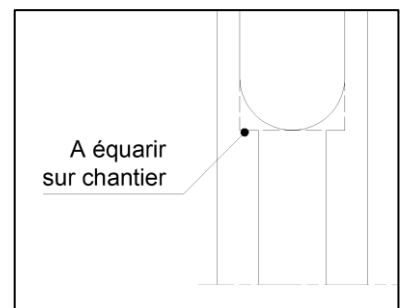

Coffre de serrure ANSI DB :