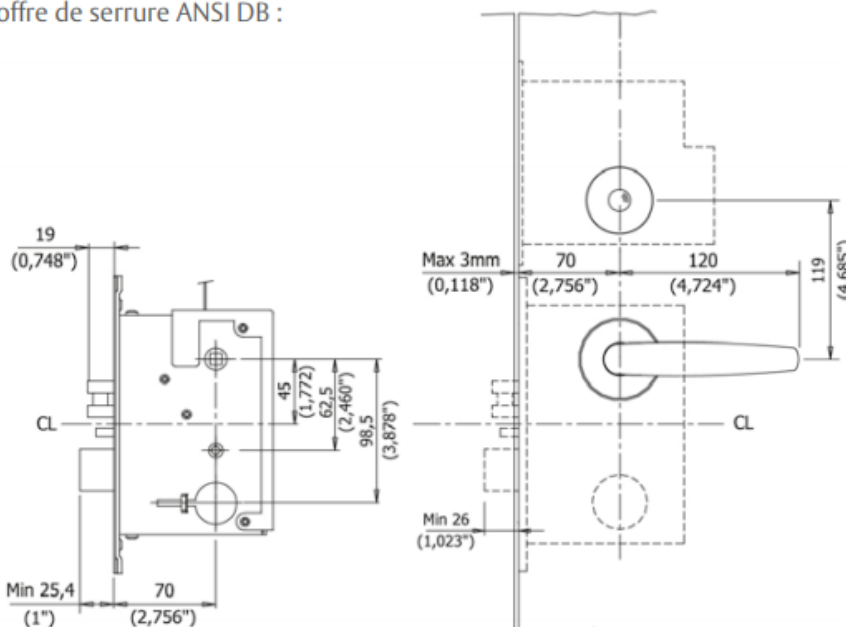

Coffre de serrure ANSI DB :