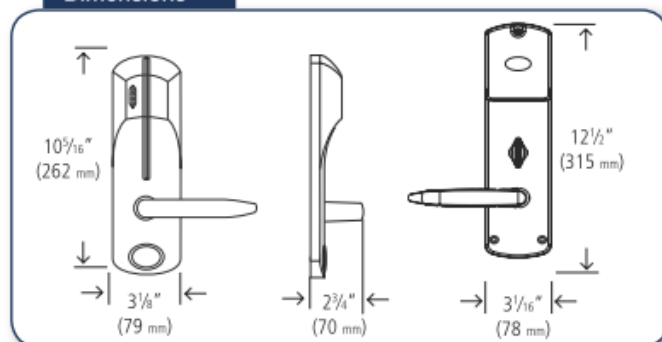

Serrure à carte KABA 710 - 760 - 770

Référence Commerciale :

MALER-60130

DESCRIPTIF	Serrure électronique avec lecteur de carte à bande magnétique Sortie avec dispositif anti-panique par simple action sur la béquille intérieure. Ejection automatique du pêne dormant en option. Alimentation par piles AA	
DESTINATION	Contrôle d'accès pour secteur hôtelier	
FINITION	/	
CONFORMITE	/	
FOURNISSEUR	DORMAKABA	REFERENCE FOURNISSEUR

Modèle 710

Dimensions

Modèle 760

Dimensions

Modèle 770

Dimensions