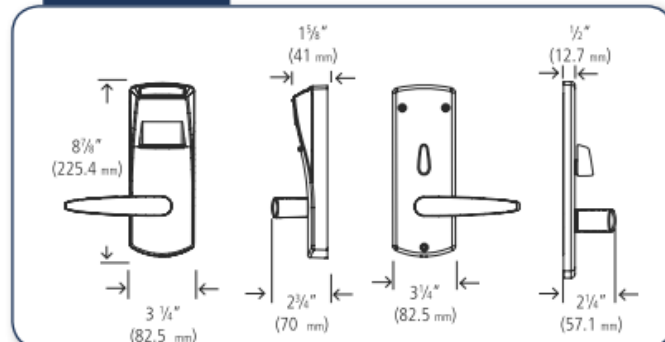

Serrure à carte KABA 710 - 760 - 770

Référence Commerciale :

MALER-60130

DESCRIPTIF	Serrure électronique avec lecteur de carte à bande magnétique Sortie avec dispositif anti-panique par simple action sur la béquille intérieure. Ejection automatique du pêne dormant en option. Alimentation par piles AA	
DESTINATION	Contrôle d'accès pour secteur hôtelier	
FINITION	/	
CONFORMITE	/	
FOURNISSEUR	DORMAKABA	REFERENCE FOURNISSEUR

Modèle 710

Dimensions

Modèle 760

Dimensions

Modèle 770

Dimensions