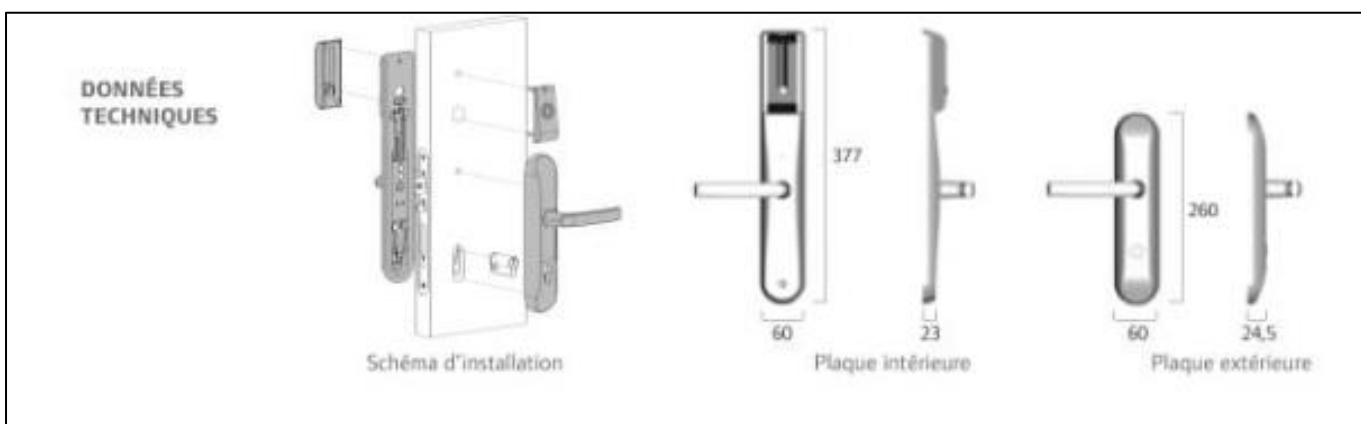

QUINCAILLERIES

Serrure à carte CISA Wave Mode Evolution

Référence Commerciale :

MALER-60133

DESCRIPTIF	Serrure sans contact robuste équipée d'un système d'activation automatique Alimentation par 3 batteries AALR6	
DESTINATION	Contrôle d'accès pour hôtels et établissements para-hôteliers	
FINITION	/	
CONFORMITE	/	
FOURNISSEUR	CISA	REFERENCE FOURNISSEUR

Pour une bonne utilisation, la pose doit être effectuée conformément à la notice MALERBA