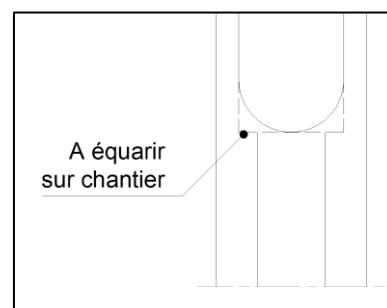

QUINCAILLERIES

Serrure à carte ONITY ADVANCE ANSI

Référence Commerciale :

MALER-60138

| | | |
|-------------|--|-----------------------|
| DESCRIPTIF | Serrure électronique pour contrôle d'accès Alimentation par piles AA Attention : la tête étant à bouts carrés (usinage tête à bouts ronds dans nos ateliers), l'équarrissage sera à la charge du client | |
| DESTINATION | Contrôle d'accès pour portes de chambre, locaux type bagagerie | |
| FINITION | / | |
| CONFORMITE | / | |
| FOURNISSEUR | ONITY | REFERENCE FOURNISSEUR |

Pour une bonne utilisation, la pose doit être effectuée conformément à la notice MALERBA