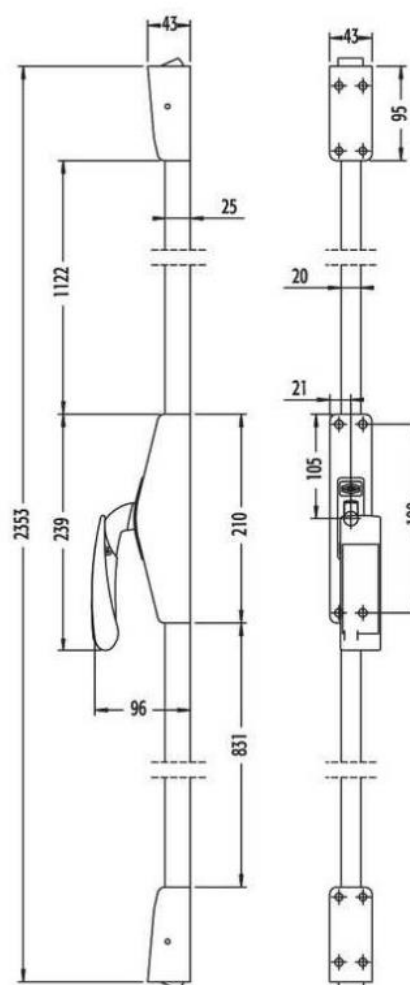

QUINCAILLERIES

Verrou JPM EUROPAD

Référence Commerciale : OPT-2668 / 2669 / MP-4813 / 5510

MALER-60147

DESCRIPTIF	Verrou d'urgence 2 pts pose en applique réversible pour vantail semi-fixe. 2 pènes en acier zingué, haut sur traverse et bas au sol. Caches en acier laqué. Livré avec visserie et accessoires de pose.		
DESTINATION	Pour semi-fixe des blocs-portes en tertiaire (Principalement)		
FINITION	Laqué gris argent		
CONFORMITE	EN 179 - CE		
FOURNISSEUR	JPM	REFERENCE FOURNISSEUR	Europad 179

Pour une bonne utilisation, la pose doit être effectuée conformément à la notice MALERBA