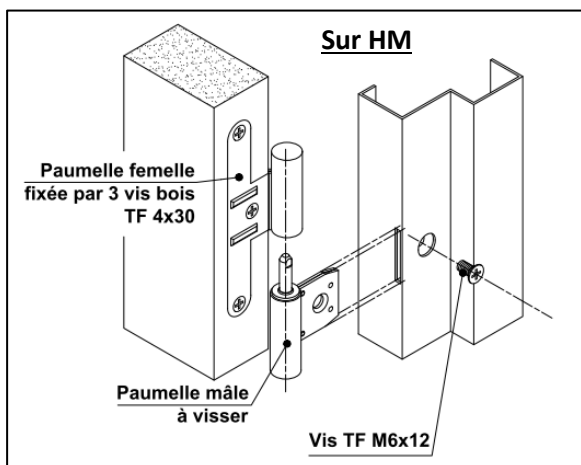

## Paumelle - M - femelle/mâle

Référence Commerciale :

**MALER-60153**

DESCRIPTIF	Jeu de paumelles (Mâle + Femelle - non réversibles : version gauche ou droite)	
DESTINATION	Pour tout type de bloc-porte bois et chantier « TERTIAIRE » simple action	
FINITION	Acier zingué blanc	
CONFORMITE	/	
FOURNISSEUR	MALERBA	REFERENCE FOURNISSEUR /

**Equipements associés :** clé de réglage pour paumelles.

Pour une bonne utilisation, la pose doit être effectuée conformément à la notice MALERBA