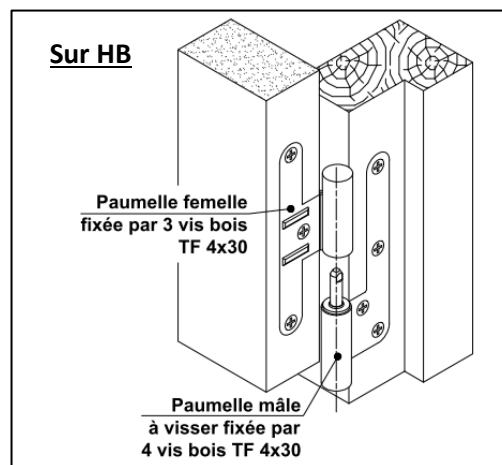

## Paumelle - M - femelle/mâle

Référence Commerciale :

**MALER-60153**

DESCRIPTIF	Jeu de paumelles (Mâle + Femelle - non réversibles : version gauche ou droite)	
DESTINATION	Pour tout type de bloc-porte bois et chantier « TERTIAIRE » simple action	
FINITION	Acier zingué blanc	
CONFORMITE	/	
FOURNISSEUR	MALERBA	REFERENCE FOURNISSEUR /

**Equipements associés :** clé de réglage pour paumelles.

Pour une bonne utilisation, la pose doit être effectuée conformément à la notice MALERBA