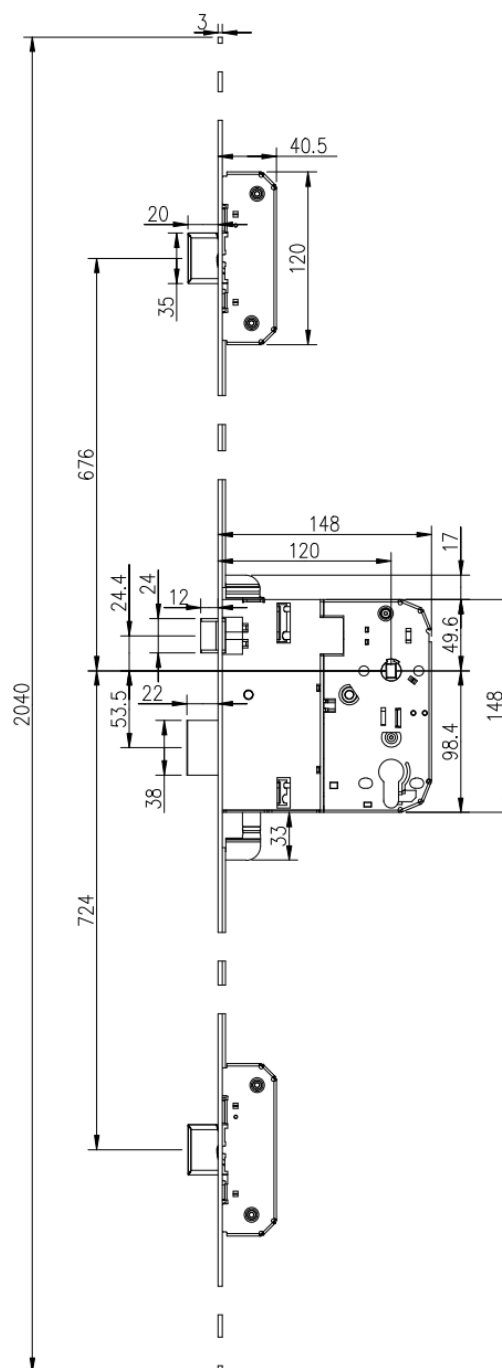

## Serrure 3pts CES A2P\* axe à 120

Référence Commerciale : OPT-4610 / MP-7660

**MALER-60154**

DESCRIPTIF	Serrure 3 points A2P*, 3 pènes dormants (oblongs pour les coffres haut et bas et rectangulaire pour le coffre central), axe à 120. Carré de 7mm. Têteière 2040x18x3 Aucune contrainte pour le remplacement du cylindre provisoire (ou de chantier) par le cylindre définitif		
DESTINATION	Pour portes de la gamme "portes bois habitat"		
FINITION	Acier		
CONFORMITE	/		
FOURNISSEUR	CES	REFERENCE FOURNISSEUR	M57L120L

La certification A2P\* de cette serrure M57 n'est Valable qu'avec l'utilisation exclusive d'un cylindre : CES 810 PSMS ou CES 810 WSMS

**Equipements associés :** canon CES (810 PSMS ou 810 WSMS)

Pour une bonne utilisation, la pose doit être effectuée conformément à la notice MALERBA