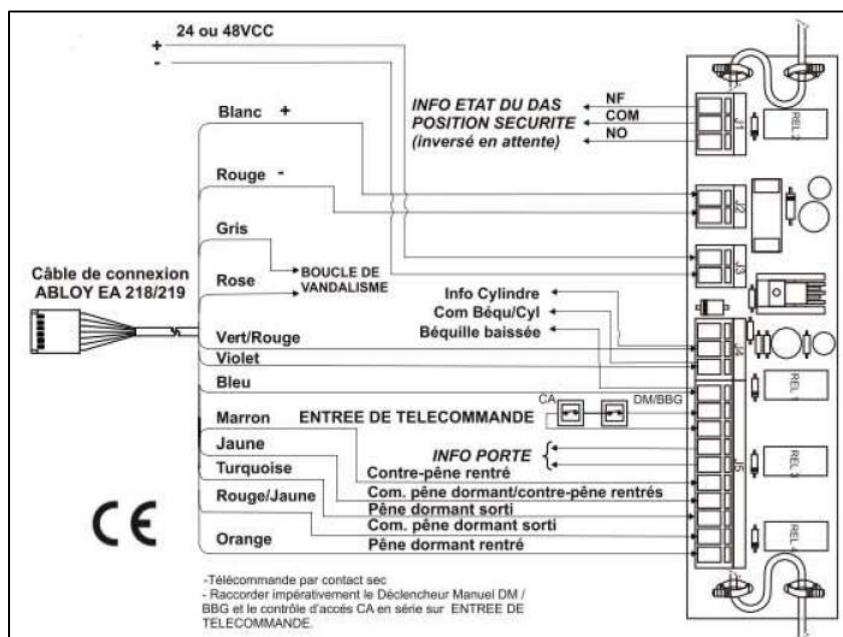

Kit serrure électrique DAS ABLOY KEL565

Référence Commerciale :

MALER-60158

DESCRIPTIF	Kit serrure à mortaiser 1 point électrique DAS ABLOY KEL565 pour entrée / sortie contrôlée avec boîtier CKEL DAS DAS Garniture double inox sur plaque à double béquille avec cylindre à profil européen. Câble de liaison (6 mètres). Jarretière passe-câble invisible. Alimentation: 24 V ou 48 V en mode rupture Axe béquille = 50 mm Axe carré / cylindre = 70 mm Tête à bouts ronds de 24 mm (1 vantail) Tête à bouts ronds de 20 mm (2 vantaux)		
DESTINATION	Blocs-portes bois tous locaux		
FINITION	/		
CONFORMITE	EN 179 / EN 1125 - CE		
FOURNISSEUR	ABLOY	REFERENCE FOURNISSEUR	KEL565 + CKEL DAS

Pour une bonne utilisation, la pose doit être effectuée conformément à la notice MALERBA