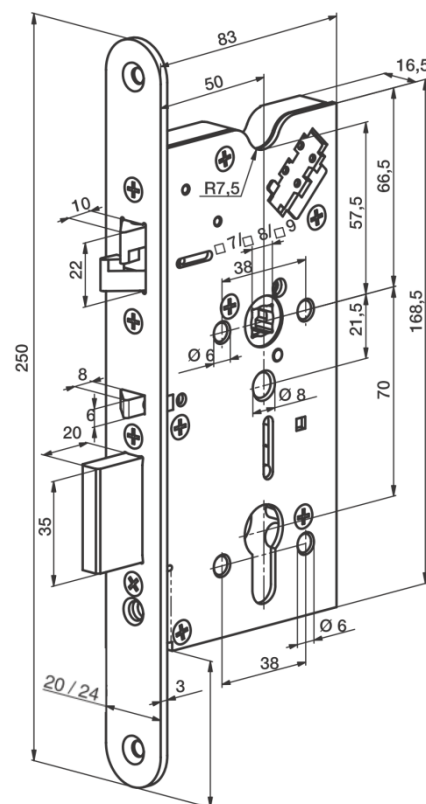

Kit serrure électrique DAS ABLOY KEL565

Référence Commerciale :

MALER-60158

DESCRIPTIF	Kit serrure à mortaiser 1 point électrique DAS ABLOY KEL565 pour entrée / sortie contrôlée avec boîtier CKEL DAS DAS Garniture double inox sur plaque à double béquille avec cylindre à profil européen. Câble de liaison (6 mètres). Jarretière passe-câble invisible. Alimentation: 24 V ou 48 V en mode rupture Axe béquille = 50 mm Axe carré / cylindre = 70 mm Tête à bouts ronds de 24 mm (1 vantail) Tête à bouts ronds de 20 mm (2 vantaux)		
DESTINATION	Blocs-portes bois tous locaux		
FINITION	/		
CONFORMITE	EN 179 / EN 1125 - CE		
FOURNISSEUR	ABLOY	REFERENCE FOURNISSEUR	KEL565 + CKEL DAS

Pour une bonne utilisation, la pose doit être effectuée conformément à la notice MALERBA