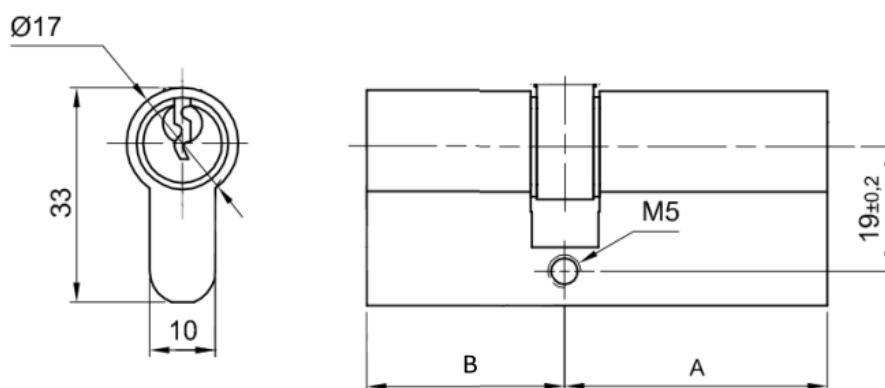

QUINCAILLERIES

Canon Standard

Référence Commerciale : MP-4271/5744

MALER-60165

DESCRIPTIF	Cylindre à profil européen à 2 entrées (40+30). Cylindre à 5 pistons (Sans organigramme) - Fourni avec 3 clefs.		
DESTINATION	Blocs-portes bois tous types de portes		
FINITION	Nickelée		
CONFORMITE	/		
FOURNISSEUR	MALERBA	REFERENCE FOURNISSEUR	/

		A	B
MP-4271	40+30	40	30
MP-5744	30+30	30	30