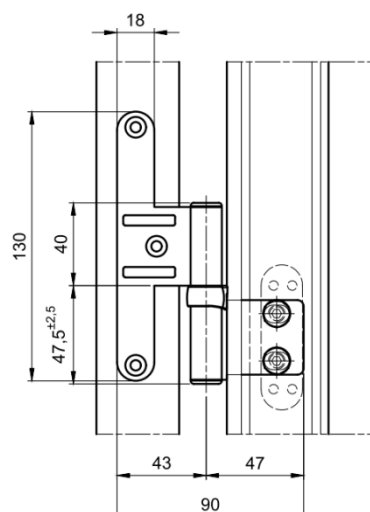

## Paumelle mâle à visser sur BP ép51 et PROFEU (EI30 et EI60)

Référence Commerciale : Huisserie livrée avant le 11/2020

**MALER-60167**

DESCRIPTIF	Paumelle mâle à visser dans le carter fixé sur le montant de l'huissierie métallique. Huisserie équipée d'une rainure recevant un joint flexilodice en fond de feuillure		
DESTINATION	Bloc-porte bois SP51 et blocs-portes sur huisserie PROFEU (EI30 et EI60)		
FINITION	Acier zingué blanc ou Inox		
CONFORMITE	/		
FOURNISSEUR	MALERBA	REFERENCE FOURNISSEUR	/

		Finition
OPT-----	MP-----	Acier zingué blanc
OPT-3260	MP-6320	INOX

N°	Désignation
1	Huisserie métallique ISO
2	Ouvrant
3	Paumelle femelle 130 Fixée par 3 vis Ø4x30
4	Corps mâle à visser réglable D ou G - Vissé par 2 vis M8x16
5	Axe paumelle
6	Fourreau
7	Bouchon
8	Douille FT soudé
9	Vis M8x16 tête cylindrique extra plate empreinte 6 pans creux

Pour une bonne utilisation, la pose doit être effectuée conformément à la notice MALERBA