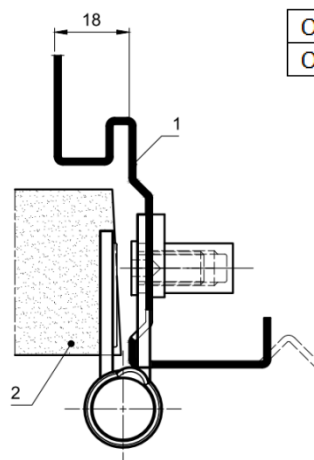

## Paumelle mâle à visser sur BP ép51 et PROFEU (EI30 et EI60)

Référence Commerciale : Huisserie livrée avant le 11/2020

**MALER-60167**

DESCRIPTIF	Paumelle mâle à visser dans le carter fixé sur le montant de l'huissierie métallique. Huisserie équipée d'une rainure recevant un joint flexilodice en fond de feuillure		
DESTINATION	Bloc-porte bois SP51 et blocs-portes sur huisserie PROFEU (EI30 et EI60)		
FINITION	Acier zingué blanc ou Inox		
CONFORMITE	/		
FOURNISSEUR	MALERBA	REFERENCE FOURNISSEUR	/

		Finition
OPT-----	MP-----	Acier zingué blanc
OPT-3260	MP-6320	INOX

N°	Désignation
1	Huisserie métallique ISO
2	Ouvrant
3	Paumelle femelle 130 Fixée par 3 vis Ø4x30
4	Corps mâle à visser réglable D ou G - Vissé par 2 vis M8x16
5	Axe paumelle
6	Fourreau
7	Bouchon
8	Douille FT soudé
9	Vis M8x16 tête cylindrique extra plate empreinte 6 pans creux

Pour une bonne utilisation, la pose doit être effectuée conformément à la notice MALERBA