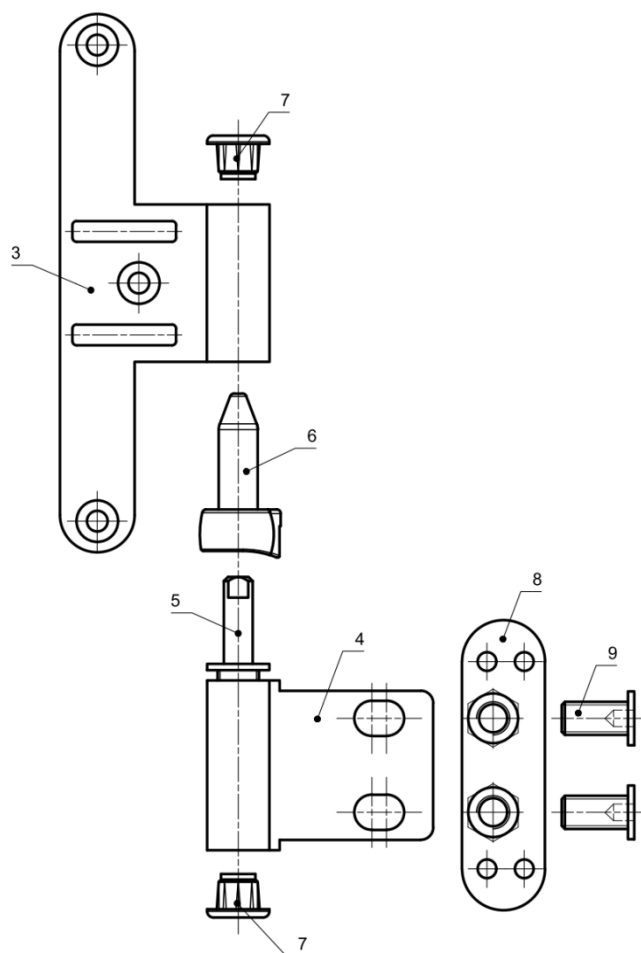

## Paumelle mâle à visser sur BP ép51 et PROFEU (EI30 et EI60)

Référence Commerciale : Huisserie livrée avant le 11/2020

**MALER-60167**

DESCRIPTIF	Paumelle mâle à visser dans le carter fixé sur le montant de l'huissierie métallique. Huisserie équipée d'une rainure recevant un joint flexilodice en fond de feuillure		
DESTINATION	Bloc-porte bois SP51 et blocs-portes sur huisserie PROFEU (EI30 et EI60)		
FINITION	Acier zingué blanc ou Inox		
CONFORMITE	/		
FOURNISSEUR	MALERBA	REFERENCE FOURNISSEUR	/

		Finition
OPT-----	MP-----	Acier zingué blanc
OPT-3260	MP-6320	INOX

N°	Désignation
1	Huisserie métallique ISO
2	Ouvrant
3	Paumelle femelle 130 Fixée par 3 vis Ø4x30
4	Corps mâle à visser réglable D ou G - Vissé par 2 vis M8x16
5	Axe paumelle
6	Fourreau
7	Bouchon
8	Douille FT soudé
9	Vis M8x16 tête cylindrique extra plate empreinte 6 pans creux

Pour une bonne utilisation, la pose doit être effectuée conformément à la notice MALERBA