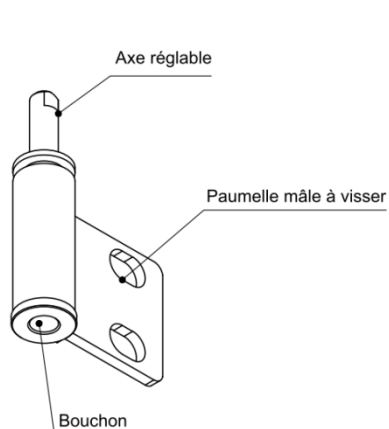

## Paumelle mâle à visser sur BP ép51 et PROFEU (EI30 et EI60)

Référence Commerciale : Huisserie livrée avant le 11/2020

**MALER-60167**

DESCRIPTIF	Paumelle mâle à visser dans le carter fixé sur le montant de l'huissierie métallique. Huisserie équipée d'une rainure recevant un joint flexilodice en fond de feuillure		
DESTINATION	Bloc-porte bois SP51 et blocs-portes sur huisserie PROFEU (EI30 et EI60)		
FINITION	Acier zingué blanc ou Inox		
CONFORMITE	/		
FOURNISSEUR	MALERBA	REFERENCE FOURNISSEUR	/

		Finition
OPT-----	MP-----	Acier zingué blanc
OPT-3260	MP-6320	INOX

N°	Désignation
1	Huisserie métallique ISO
2	Ouvrant
3	Paumelle femelle 130 Fixée par 3 vis Ø4x30
4	Corps mâle à visser réglable D ou G - Vissé par 2 vis M8x16
5	Axe paumelle
6	Fourreau
7	Bouchon
8	Douille FT soudé
9	Vis M8x16 tête cylindrique extra plate empreinte 6 pans creux

Pour une bonne utilisation, la pose doit être effectuée conformément à la notice MALERBA