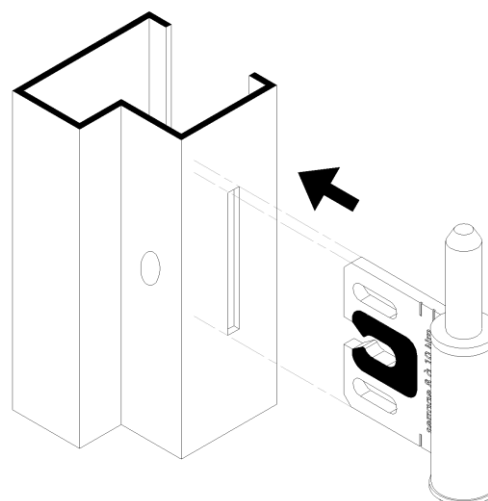

QUINCAILLERIES

Paumelle mâle échancrée

Référence Commerciale :

MALER-60178

DESCRIPTIF	Paumelle mâle vissée dans le coffret V8600 soudé sur le montant de l'huissierie métallique devant recevoir une porte épaisseur 40mm avec rives à recouvrement. Un insert rouge est surmoulé au niveau du passage de la vis de serrage M6x12 Très important : avant toute commande ou montage, s'assurer du sens d'ouverture (Droite ou gauche)		
DESTINATION	Huissierie métal pour porte de communication bois à recouvrement		
FINITION	Acier zingué blanc		
CONFORMITE	/		
FOURNISSEUR	BOURG	REFERENCE FOURNISSEUR	/

Coffret V8600

Insert surmoulé

Pour une bonne utilisation, la pose doit être effectuée conformément à la notice MALERBA