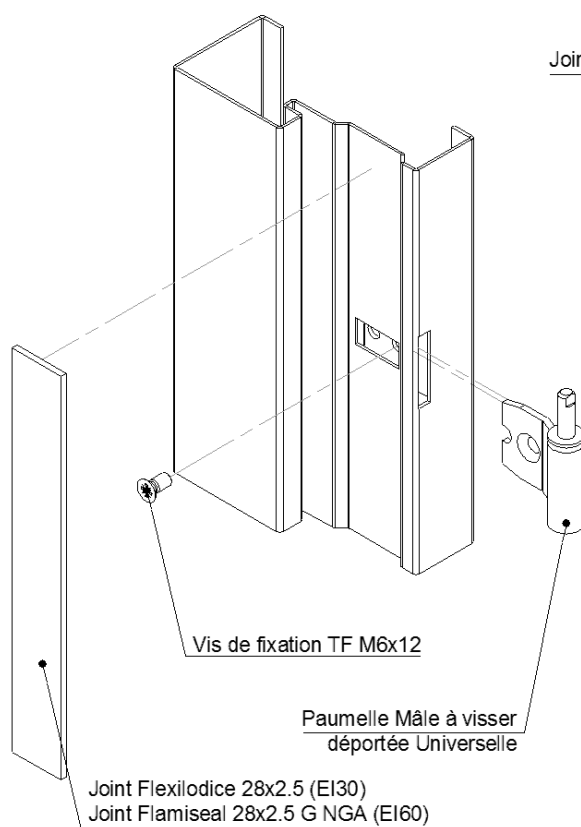

## Paumelle mâle à visser sur BP ép51 et PROFEU (EI30 et EI60)

Référence Commerciale : Huisserie livrée après le 11/2020

**MALER-60179**

DESCRIPTIF	Paumelle mâle à visser dans le carter fixé sur le montant de l'huissierie métallique. Huisserie équipée d'une rainure recevant un joint Flexilodice en fond de feuillure		
DESTINATION	Bloc-porte bois SP51 et blocs-portes sur huisserie PROFEU (EI30 et EI60)		
FINITION	Acier zingué blanc ou Inox		
CONFORMITE	/		
FOURNISSEUR	MALERBA	REFERENCE FOURNISSEUR	/

### Montage sans antigond