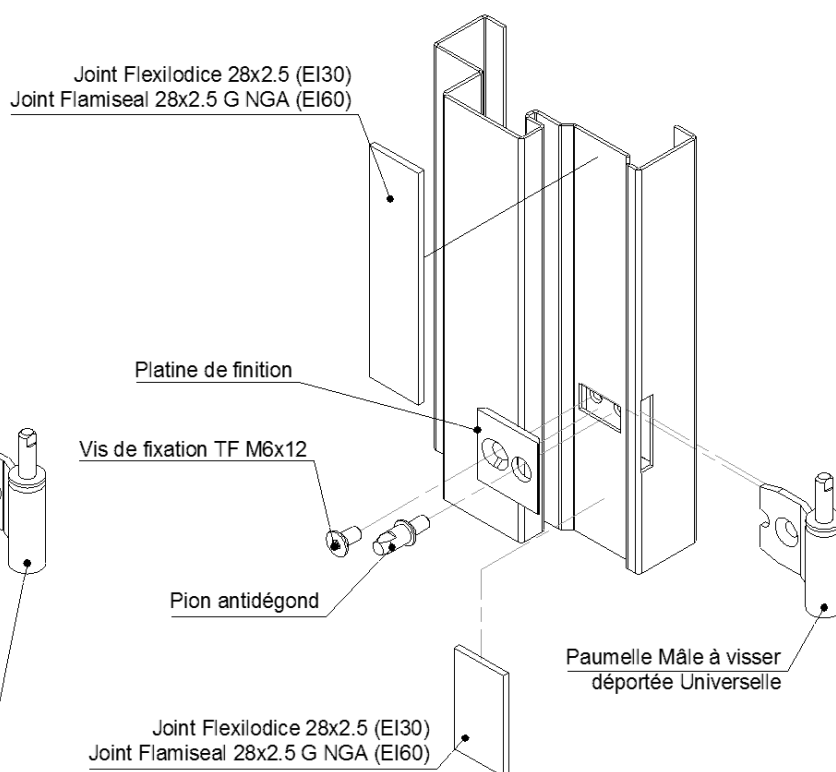

## Paumelle mâle à visser sur BP ép51 et PROFEU (EI30 et EI60)

Référence Commerciale : Huisserie livrée après le 11/2020

**MALER-60179**

DESCRIPTIF	Paumelle mâle à visser dans le carter fixé sur le montant de l'huissierie métallique. Huisserie équipée d'une rainure recevant un joint Flexilodice en fond de feuillure		
DESTINATION	Bloc-porte bois SP51 et blocs-portes sur huisserie PROFEU (EI30 et EI60)		
FINITION	Acier zingué blanc ou Inox		
CONFORMITE	/		
FOURNISSEUR	MALERBA	REFERENCE FOURNISSEUR	/

### Montage sans antigond

### Montage avec antigond

Pour une bonne utilisation, la pose doit être effectuée conformément à la notice MALERBA