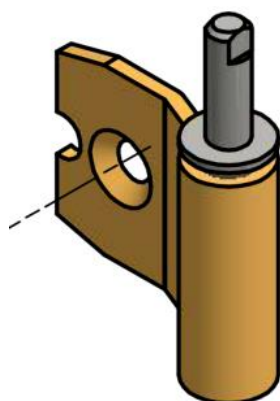

Montage avec antigond

Pour une bonne utilisation, la pose doit être effectuée conformément à la notice MALERBA