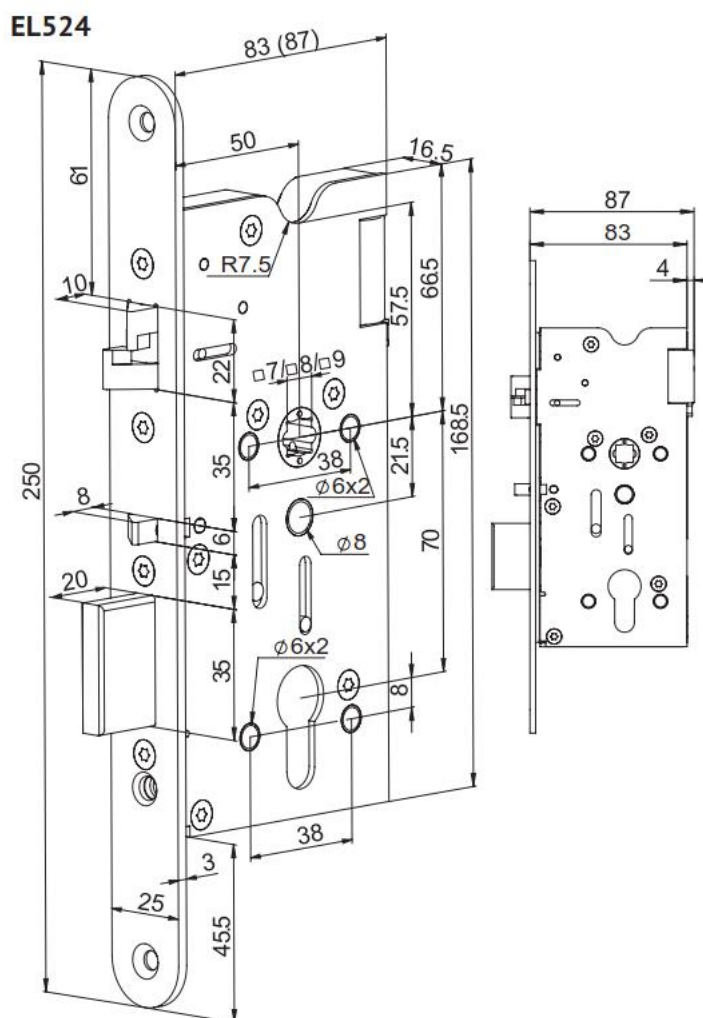

Serrures électriques monopoint - ABLOY KEL 524

Référence Commerciale :

MALER-60181

DESCRIPTIF	<p>Tête à bouts ronds de 25mm de large Pour les ensembles 2 vantaux obligation de tête et gâche de 20mm</p> <p>Serrure motorisée mono fouillot. Béquille contrôlée côté extérieur (badge-lecteur...). Sortie ou rentrée du pêne dormant motorisée. Sortie libre de l'intérieur avec action de la béquille. Gestion des plages horaire et libre passage. Clé de déverrouillage mécanique Prévoir câble de liaison. Jarretière passe-câble invisible. Alimentation: 24 V ou 48 V en mode rupture Axe béquille = 50 mm et axe carré / cylindre = 70 mm</p>	
DESTINATION	Blocs-portes bois tous locaux	
FINITION	Zinguée (Inox sur demande).	
CONFORMITE	EN 179	
FOURNISSEUR	ASSA-ABLOY	REFERENCE FOURNISSEUR

Pour une bonne utilisation, la pose doit être effectuée conformément à la notice MALERBA