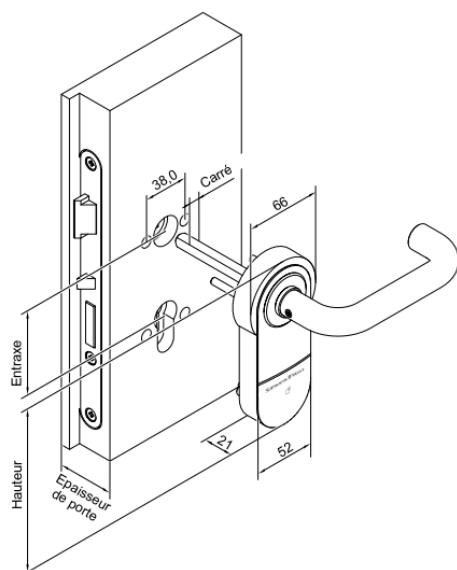

QUINCAILLERIES

Garniture autonome SIMONS VOSS - SMARTHANDLE AX

Référence Commerciale :

MALER-60183

ESCRITIF	Garniture pour contrôle d'accès - Axe béquille contrôlé S'adapte à l'épaisseur de la porte, à l'entraxe et au carré Alimentation par 2 piles Lithium	
DESTINATION	Contrôle d'accès principalement pour entrées de chambres, locaux, ...	
FINITION	Acier inoxydable brossé	
CONFORMITE	/	
FOURNISSEUR	SIMONS VOSS	REFERENCE FOURNISSEUR