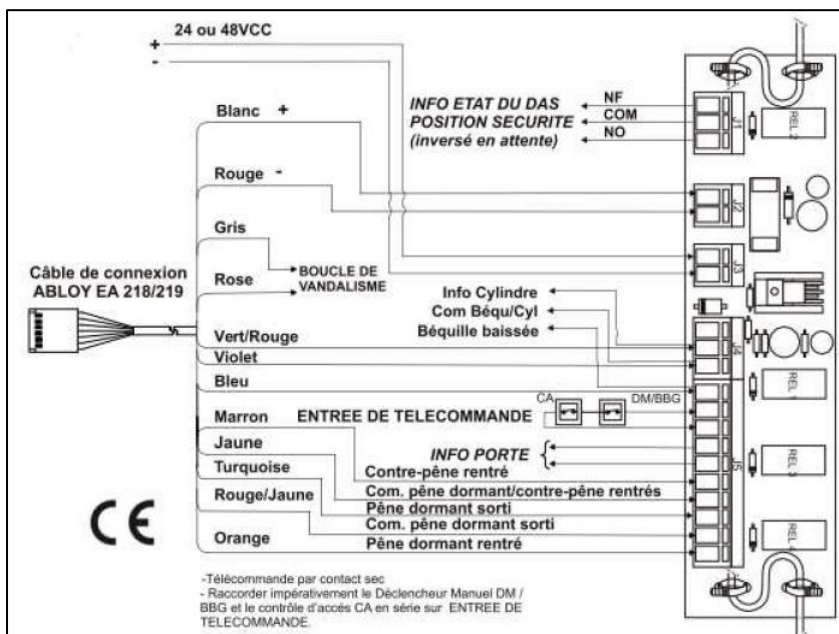

## Kit serrure électrique DAS ABLOY KEL564

Référence Commerciale :

**MALER-60202**

DESCRIPTIF	<p>Kit serrure à mortaiser 1 point électrique ABLOY KEL564 à sortie libre/entrée contrôlée avec boîtier CKEL DAS</p> <p>Garniture double inox sur plaque à double béquille avec ½ cylindre à profil européen.</p> <p>Possibilité d'un kit barreur en remplacement de la garniture double</p> <p>Câble de liaison (6 mètres). Jarretière passe-câble invisible.</p> <p><b>Alimentation : 24 V ou 48 V en mode rupture</b></p> <p><b>Axe béquille = 50 mm</b></p> <p><b>Axe carré / cylindre = 70 mm</b></p> <p><b>Têtière à bouts ronds de 24 mm (1 vantail)</b></p> <p><b>Têtière à bouts ronds de 20 mm (2 vantaux)</b></p>	
DESTINATION	Blocs-portes bois tous locaux	
FINITION	/	
CONFORMITE	EN 179 / EN 1125 - CE	
FOURNISSEUR	ABLOY	REFERENCE FOURNISSEUR
		KEL 564 + CKEL DAS

Pour une bonne utilisation, la pose doit être effectuée conformément à la notice MALERBA