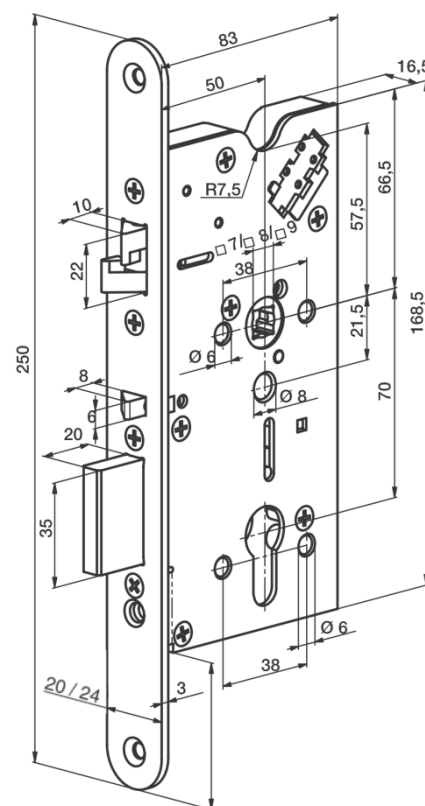

## Kit serrure électrique DAS ABLOY KEL564

Référence Commerciale :

**MALER-60202**

DESCRIPTIF	<p>Kit serrure à mortaiser 1 point électrique ABLOY KEL564 à sortie libre/entrée contrôlée avec boîtier CKEL DAS</p> <p>Garniture double inox sur plaque à double béquille avec ½ cylindre à profil européen.</p> <p>Possibilité d'un kit barreur en remplacement de la garniture double</p> <p>Câble de liaison (6 mètres). Jarretière passe-câble invisible.</p> <p><b>Alimentation : 24 V ou 48 V en mode rupture</b></p> <p><b>Axe béquille = 50 mm</b></p> <p><b>Axe carré / cylindre = 70 mm</b></p> <p><b>Têtière à bouts ronds de 24 mm (1 vantail)</b></p> <p><b>Têtière à bouts ronds de 20 mm (2 vantaux)</b></p>	
DESTINATION	Blocs-portes bois tous locaux	
FINITION	/	
CONFORMITE	EN 179 / EN 1125 - CE	
FOURNISSEUR	ABLOY	REFERENCE FOURNISSEUR
		KEL 564 + CKEL DAS

Pour une bonne utilisation, la pose doit être effectuée conformément à la notice MALERBA