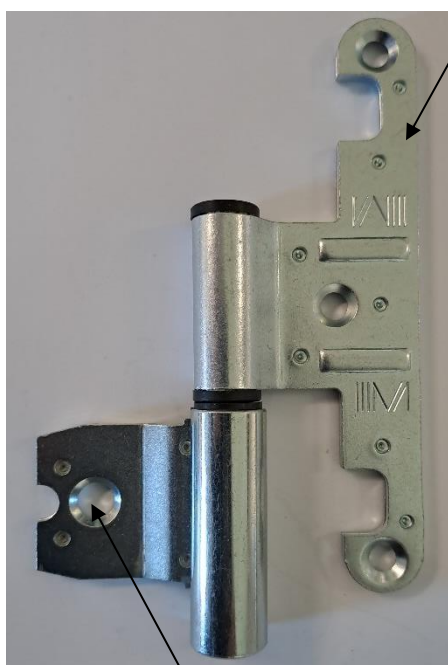

Paumelle échançrée - M - femelle/mâle

Référence Commerciale :

MALER-60205

| | | | |
|-------------|--|-----------------------|---|
| DESCRIPTIF | Jeu de paumelles (Mâle + Femelle - non réversibles : version gauche ou droite) avec antigond Sur Huisserie Métal, antigond vissé dans l' huisserie Sur Huisserie bois, antigond soudé sur la paumelle mâle | | |
| DESTINATION | Pour tout type de bloc-porte bois simple action | | |
| FINITION | Acier zingué blanc | | |
| CONFORMITE | / | | |
| FOURNISSEUR | MALERBA | REFERENCE FOURNISSEUR | / |

Sur HM

Sur HB

Paumelle femelle échançrée

Paumelle mâle à visser avec trou pour antigond à visser

Paumelle mâle avec antigond soudé

Equipements associés :

clé de réglage pour paumelles.