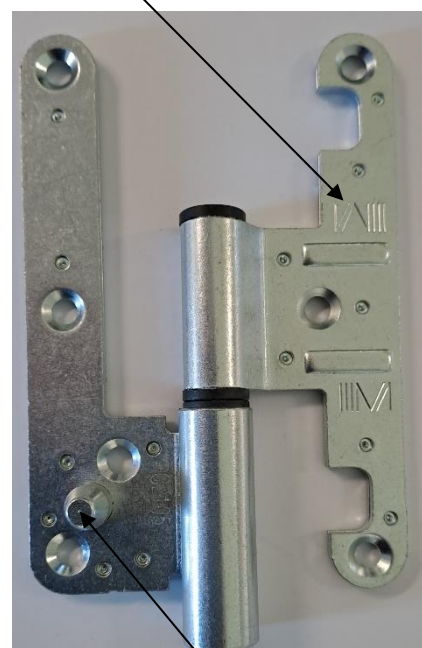

Paumelle échançrée - M - femelle/mâle

Référence Commerciale :

MALER-60205

| | | | |
|-------------|--|-----------------------|---|
| DESCRIPTIF | Jeu de paumelles (Mâle + Femelle - non réversibles : version gauche ou droite) avec antigond Sur Huisserie Métal, antigond vissé dans l' huisserie Sur Huisserie bois, antigond soudé sur la paumelle mâle | | |
| DESTINATION | Pour tout type de bloc-porte bois simple action | | |
| FINITION | Acier zingué blanc | | |
| CONFORMITE | / | | |
| FOURNISSEUR | MALERBA | REFERENCE FOURNISSEUR | / |

Sur HM

Sur HB

Paumelle femelle échançrée

Paumelle mâle à visser avec trou pour antigond à visser

Paumelle mâle avec antigond soudé

Equipements associés :

clé de réglage pour paumelles.