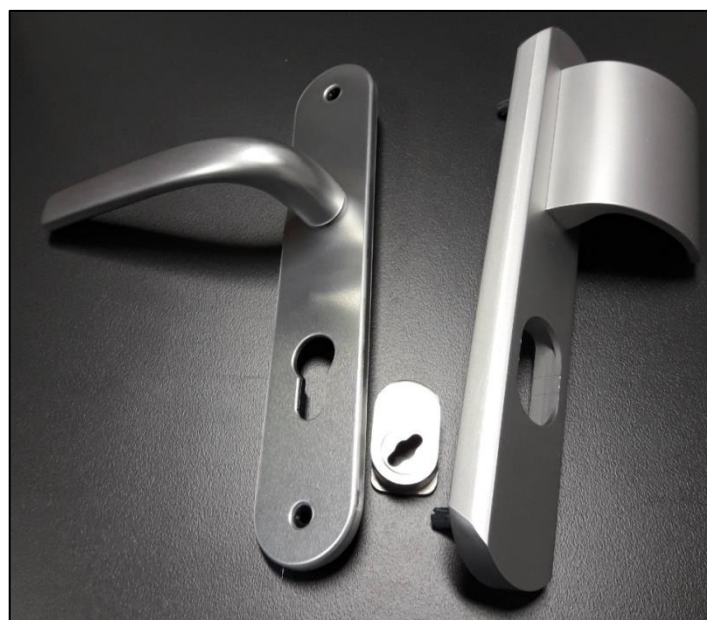

QUINCAILLERIES

Garniture SECUMAX ONE tirage ton argent

Référence Commerciale : MP-7192 / 8387

MALER-60214

DESCRIPTIF	Solution de sécurité - Ensemble compact équipé d'un protecteur de cylindre Plaque intérieure renforcée avec sous plaque polyamide chargée à 60% en fibre de verre		
DESTINATION	Blocs-portes bois paliers		
FINITION	Ton argent		
CONFORMITE	/		
FOURNISSEUR	VACHETTE	REFERENCE FOURNISSEUR	088879 - 204056

OPT-4090	MP-7192	porte ép. 38 à 48mm
OPT-5556	MP-8387	porte Giga ép. 65mm