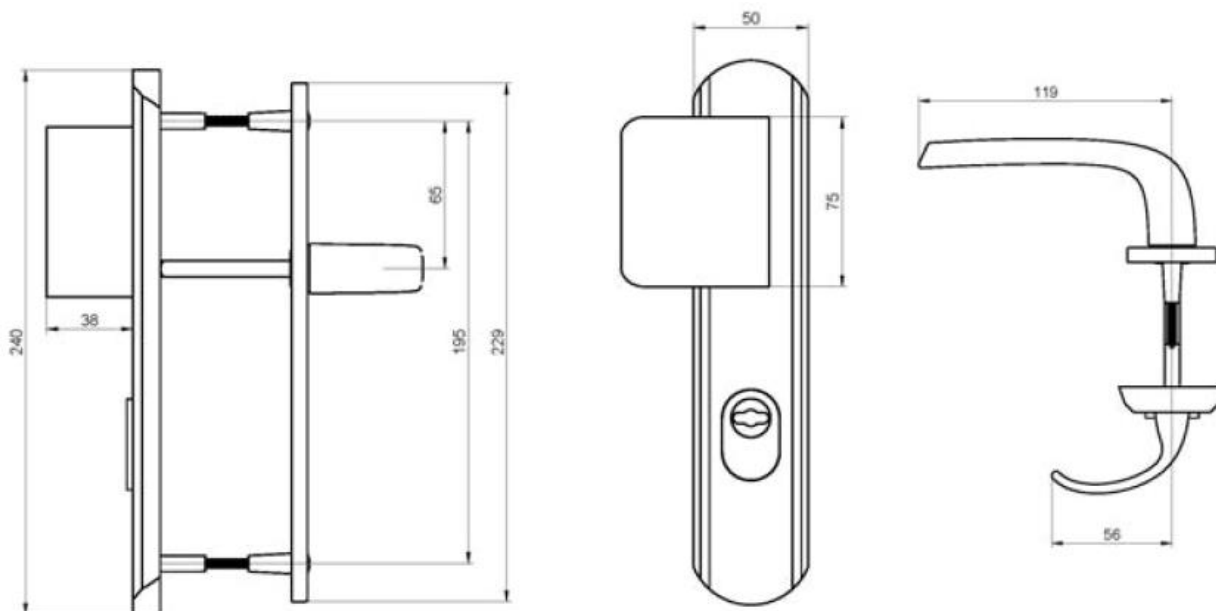

QUINCAILLERIES

Garniture SECUMAX ONE tirage ton argent

Référence Commerciale : MP-7192 / 8387

MALER-60214

DESCRIPTIF	Solution de sécurité - Ensemble compact équipé d'un protecteur de cylindre Plaque intérieure renforcée avec sous plaque polyamide chargée à 60% en fibre de verre		
DESTINATION	Blocs-portes bois paliers		
FINITION	Ton argent		
CONFORMITE	/		
FOURNISSEUR	VACHETTE	REFERENCE FOURNISSEUR	088879 - 204056

OPT-4090	MP-7192	porte ép. 38 à 48mm
OPT-5556	MP-8387	porte Giga ép. 65mm