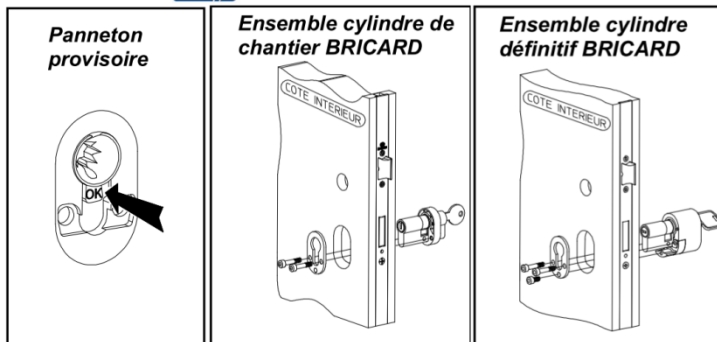

## Serrure 5pts BRICARD 8122-A4 A2P\*\*

Référence Commerciale : OPT-5978 / MP-8734

**MALER-60234**

DESCRIPTIF	Serrure 5 points A2P** axe à 120mm, 5 pènes (36x9 pour le central et 2 x Ø10 par coffre haut et bas), têteière 2040x18x3, avec protecteur de cylindre Ecartement des pènes ronds sur chaque coffre de 100mm		
DESTINATION	Pour portes de la gamme "portes bois habitat"		
FINITION	Acier zingué bichromaté		
CONFORMITE	/		
FOURNISSEUR	BRICARD	REFERENCE FOURNISSEUR	8122 440

**a2p** \*\*

▣ La manœuvre du mécanisme de la serrure doit se faire **EXCLUSIVEMENT** au moyen du panneton provisoire, du cylindre provisoire ou du cylindre définitif prévu à cet effet.