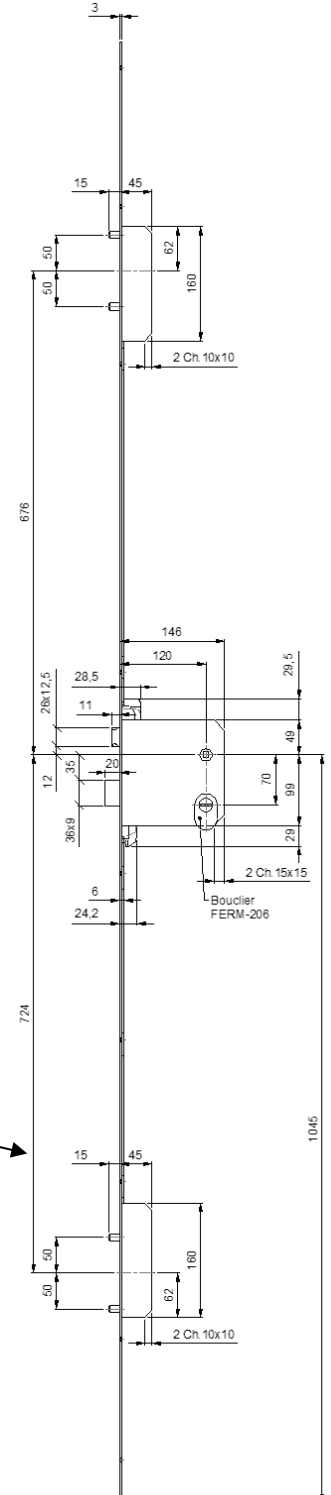

## Serrure 5pts BRICARD 8122-A4 A2P\*\*

Référence Commerciale : OPT-5978 / MP-8734

**MALER-60234**

DESCRIPTIF	Serrure 5 points A2P** axe à 120mm, 5 pènes (36x9 pour le central et 2 x Ø10 par coffre haut et bas), têteière 2040x18x3, avec protecteur de cylindre Ecartement des pènes ronds sur chaque coffre de 100mm		
DESTINATION	Pour portes de la gamme "portes bois habitat"		
FINITION	Acier zingué bichromaté		
CONFORMITE	/		
FOURNISSEUR	BRICARD	REFERENCE FOURNISSEUR	8122 440