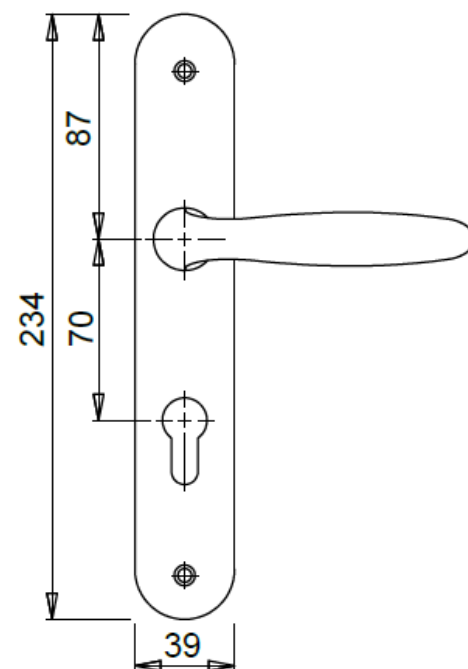

Garniture béquille double alu ton argent pour serrure de sûreté

Référence Commerciale : GA01

MALER-70015

DESCRIPTIF	Garniture monobloc à double béquille en aluminium anodisé ton argent sur plaque fondue avec carré de 7mm pour cylindre à profil européen. <i>Axe carré / cylindre = 70 mm</i> <i>Entraxe trous de fixation = 65 / 195</i>		
DESTINATION	Pour portes de la gamme PMIS / PMT (ép.57mm)		
FINITION	Aluminium ton argent		
CONFORMITE	EN 1906		
FOURNISSEUR	HOPPE	REFERENCE FOURNISSEUR	Vérona 1510/300 M