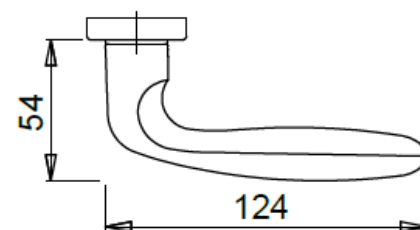

Garniture béquille double alu ton argent pour serrure de sûreté

Référence Commerciale : GA01

MALER-70015

DESCRIPTIF	Garniture monobloc à double béquille en aluminium anodisé ton argent sur plaque fondue avec carré de 7mm pour cylindre à profil européen. <i>Axe carré / cylindre = 70 mm</i> <i>Entraxe trous de fixation = 65 / 195</i>		
DESTINATION	Pour portes de la gamme PMIS / PMT (ép.57mm)		
FINITION	Aluminium ton argent		
CONFORMITE	EN 1906		
FOURNISSEUR	HOPPE	REFERENCE FOURNISSEUR	Vérona 1510/300 M