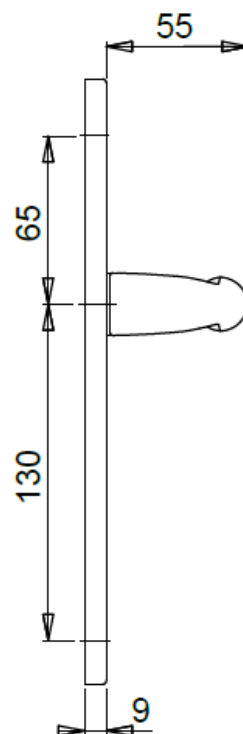

Garniture béquille double alu ton argent pour serrure de sûreté

Référence Commerciale : GA01

MALER-70015

DESCRIPTIF	Garniture monobloc à double béquille en aluminium anodisé ton argent sur plaque fondue avec carré de 7mm pour cylindre à profil européen. <i>Axe carré / cylindre = 70 mm</i> <i>Entraxe trous de fixation = 65 / 195</i>		
DESTINATION	Pour portes de la gamme PMIS / PMT (ép.57mm)		
FINITION	Aluminium ton argent		
CONFORMITE	EN 1906		
FOURNISSEUR	HOPPE	REFERENCE FOURNISSEUR	Vérona 1510/300 M