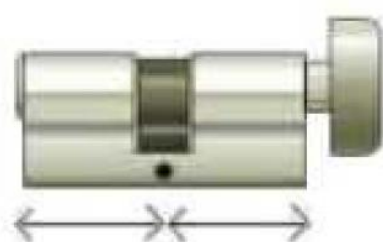

## Cylindre à profil européen avec bouton 40+40

Référence Commerciale : CY02

**MALER-70037**

DESCRIPTIF	Cylindre à profil européen à 1 entrée avec bouton en 40+40. Cylindre provisoire à 5 pistons (Sans organigramme) - Fourni avec 3 clefs.		
DESTINATION	Pour portes de la gamme PMIS / PMT (EI30 - EI60 - EI120)		
FINITION	Nickelé		
CONFORMITE	/		
FOURNISSEUR	VACHETTE	REFERENCE FOURNISSEUR	3111

**A**

**B**

**A = B = 40mm**

**Equipements associés :** Serrure à mortaiser à profil européen

Pour une bonne utilisation, la pose doit être effectuée conformément à la notice MALERBA