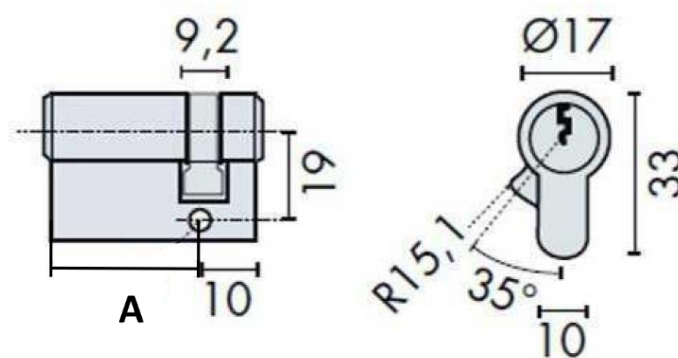

1/2 Cylindre à profil européen s'ouvrant 30+10

Référence Commerciale : CY06

MALER-70039

DESCRIPTIF	1/2 Cylindre à profil européen à 1 entrée en 30+10 s'ouvrant. Cylindre provisoire à 5 pistons (Sans organigramme) - Fourni avec 3 clefs.		
DESTINATION	Pour portes de la gamme PMIS / PMT (EI30 - EI60 - EI120)		
FINITION	Nickelée		
CONFORMITE	/		
FOURNISSEUR	VACHETTE	REFERENCE FOURNISSEUR	5110

A = 30mm

Equipements associés : Serrure à mortaiser à profil européen