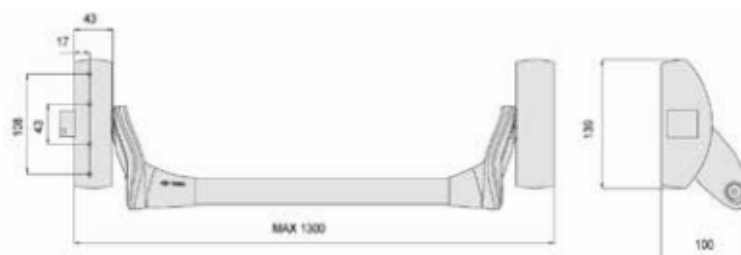

QUINCAILLERIES

Anti-panique à barre 1 pt BRICARD

Référence Commerciale : AP91

MALER-70041

DESCRIPTIF	Serrure ANTIPANIQUE sécuristyle à barre 1 pt réversible pose en applique. Pêne latéral en acier. Caches et barre de poussée en acier laqué. Recoupable jusqu'à 300mm. Livrée avec visserie et accessoires de pose. Sortie toujours libre non condamnable.		
DESTINATION	Pour portes de la gamme PMIS / PMT (EI30 - EI60 - EI120)		
FINITION	Laqué gris argent		
CONFORMITE	EN 1125 - CE		
FOURNISSEUR	BRICARD	REFERENCE FOURNISSEUR	3X01 01X

Equipements associés : Diverses poignées extérieures BRICARD

Pour une bonne utilisation, la pose doit être effectuée conformément à la notice MALERBA