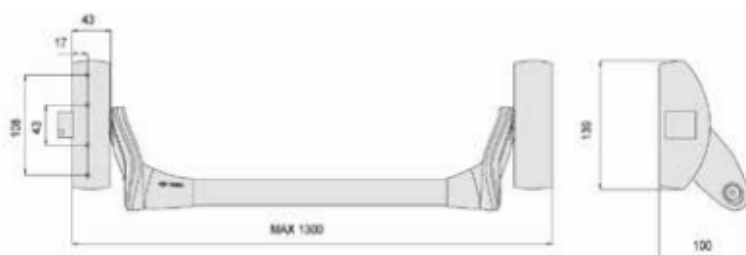

## Anti-panique à barre 2 pts BRICARD

Référence Commerciale : AP92

**MALER-70047**

DESCRIPTIF	Serrure ANTIPANIQUE sécuristyle à barre 2 pts réversible pose en applique. Pênes en acier haut en traverse et bas au sol. Caches et barre de poussée en acier laqué. Recoupable jusqu'à 300mm. Livrée avec visserie et accessoires de pose. Sortie toujours libre non condamnable.		
DESTINATION	Pour portes de la gamme PMIS / PMT (EI30 - EI60 - EI120)		
FINITION	Laqué gris argent		
CONFORMITE	EN 1125 - CE		
FOURNISSEUR	BRICARD	REFERENCE FOURNISSEUR	3X02 01X