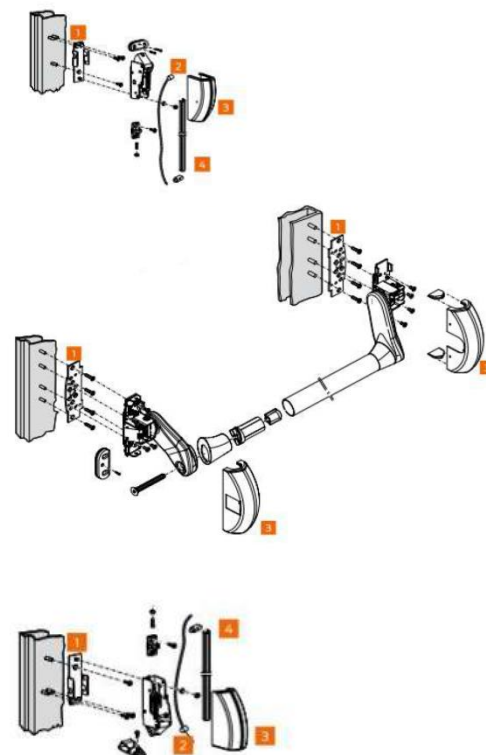

## Anti-panique à barre 2 pts BRICARD

Référence Commerciale : AP92

**MALER-70047**

DESCRIPTIF	Serrure ANTIPANIQUE sécuristyle à barre 2 pts réversible pose en applique. Pênes en acier haut en traverse et bas au sol. Caches et barre de poussée en acier laqué. Recoupable jusqu'à 300mm. Livrée avec visserie et accessoires de pose. Sortie toujours libre non condamnable.		
DESTINATION	Pour portes de la gamme PMIS / PMT (EI30 - EI60 - EI120)		
FINITION	Laqué gris argent		
CONFORMITE	EN 1125 - CE		
FOURNISSEUR	BRICARD	REFERENCE FOURNISSEUR	3X02 01X

**Equipements associés :** Diverses poignées extérieures BRICARD

Pour une bonne utilisation, la pose doit être effectuée conformément à la notice MALERBA