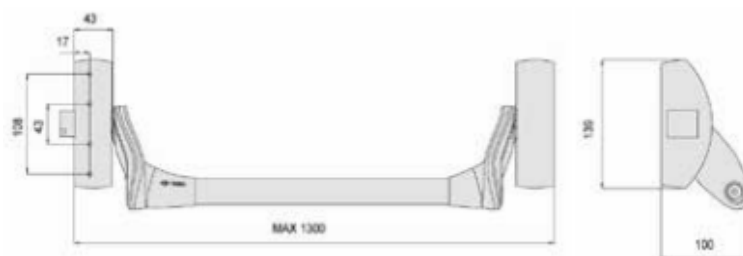

## Anti-panique à barre 3 pts BRICARD

Référence Commerciale : AP93

**MALER-70048**

DESCRIPTIF	Serrure ANTIPANIQUE sécuristyle à barre 3 pts réversible pose en applique. Pênes en acier latéral sur montant, haut en traverse et bas au sol. Caches et barre de poussée en acier laqué. Recoupable jusqu'à 300mm. Livrée avec visserie et accessoires de pose. Sortie toujours libre non condamnable.		
DESTINATION	Pour portes de la gamme PMIS / PMT (EI30 - EI60 - EI120)		
FINITION	Laqué gris argent		
CONFORMITE	EN 1125 - CE		
FOURNISSEUR	BRICARD	REFERENCE FOURNISSEUR	3X03 01X