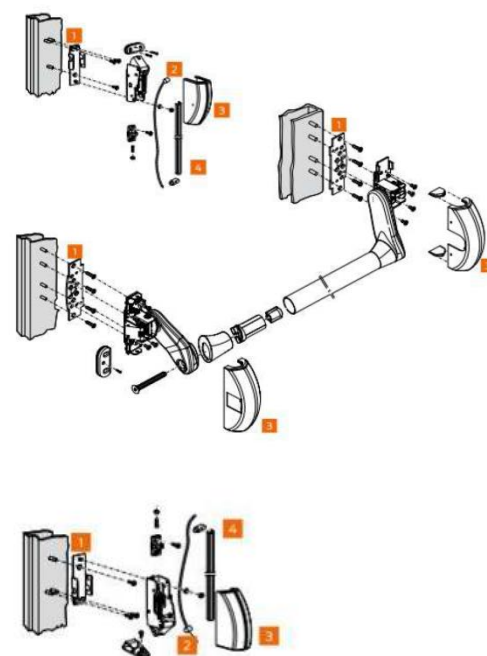

## Anti-panique à barre 3 pts BRICARD

Référence Commerciale : AP93

**MALER-70048**

DESCRIPTIF	Serrure ANTIPANIQUE sécuristyle à barre 3 pts réversible pose en applique. Pênes en acier latéral sur montant, haut en traverse et bas au sol. Caches et barre de poussée en acier laqué. Recoupable jusqu'à 300mm. Livrée avec visserie et accessoires de pose. Sortie toujours libre non condamnable.		
DESTINATION	Pour portes de la gamme PMIS / PMT (EI30 - EI60 - EI120)		
FINITION	Laqué gris argent		
CONFORMITE	EN 1125 - CE		
FOURNISSEUR	BRICARD	REFERENCE FOURNISSEUR	3X03 01X

**Equipements associés :** Diverses poignées extérieures BRICARD