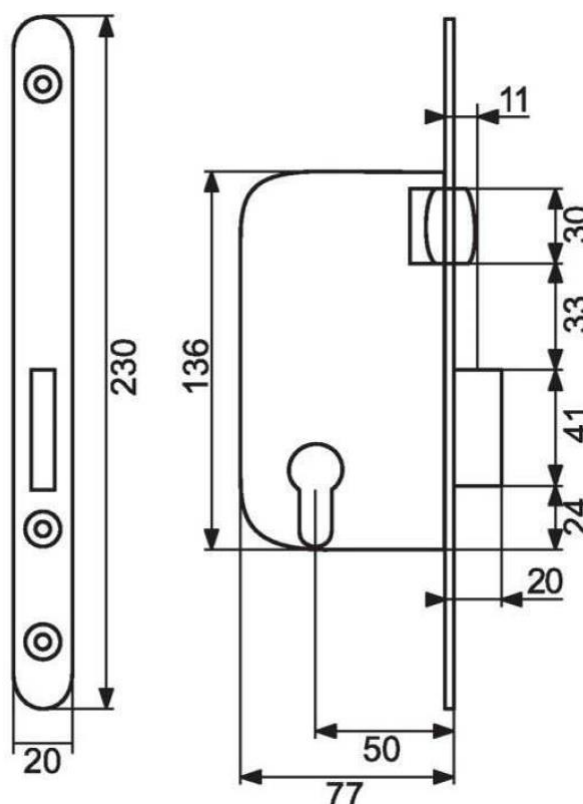

Serrure à rouleau 1 pt

Référence Commerciale : SE12

MALER-70053

DESCRIPTIF	Serrure à mortaiser à rouleau 1 point condamnable par cylindre à profil européen - Avec tête de 20 mm à bouts rond et pêne dormant acier. Axe béquille = 50 mm		
DESTINATION	Pour portes de la gamme PMIS		
FINITION	Laquée noir 9005		
CONFORMITE	EN 12209 CE		
FOURNISSEUR	JPM	REFERENCE FOURNISSEUR	290000-02-OB