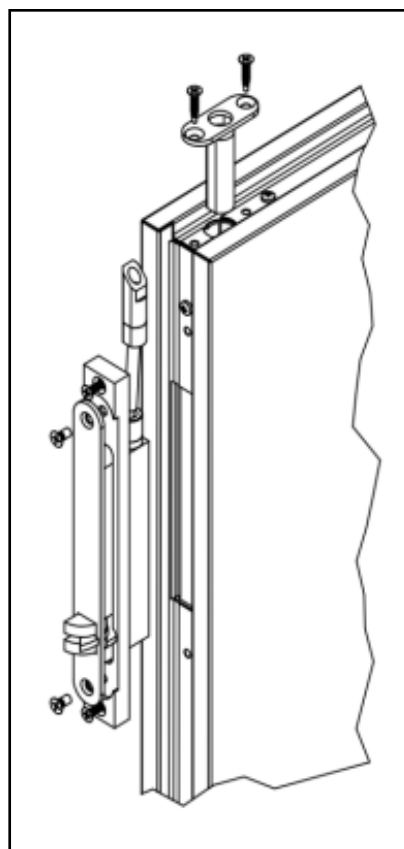

QUINCAILLERIES

Verrou automatique encastré

Référence Commerciale : VA01

MALER-70064

DESCRIPTIF	Verrous encastrés haut et bas pour vantail secondaire à enclenchement automatique. Condamnation commandée par la fermeture du vantail de service. Bloc porte obligatoirement équipé de 2 fermes portes + sélecteur. Fournis avec gâche haut réglable + Gâche au sol.		
DESTINATION	Pour portes de la gamme PMIS / PMT (EI30 - EI60).		
FINITION	Acier zingué blanc		
CONFORMITE	CE		
FOURNISSEUR	DORMA	REFERENCE FOURNISSEUR	HZ 43-F

Pour une bonne utilisation, la pose doit être effectuée conformément à la notice MALERBA