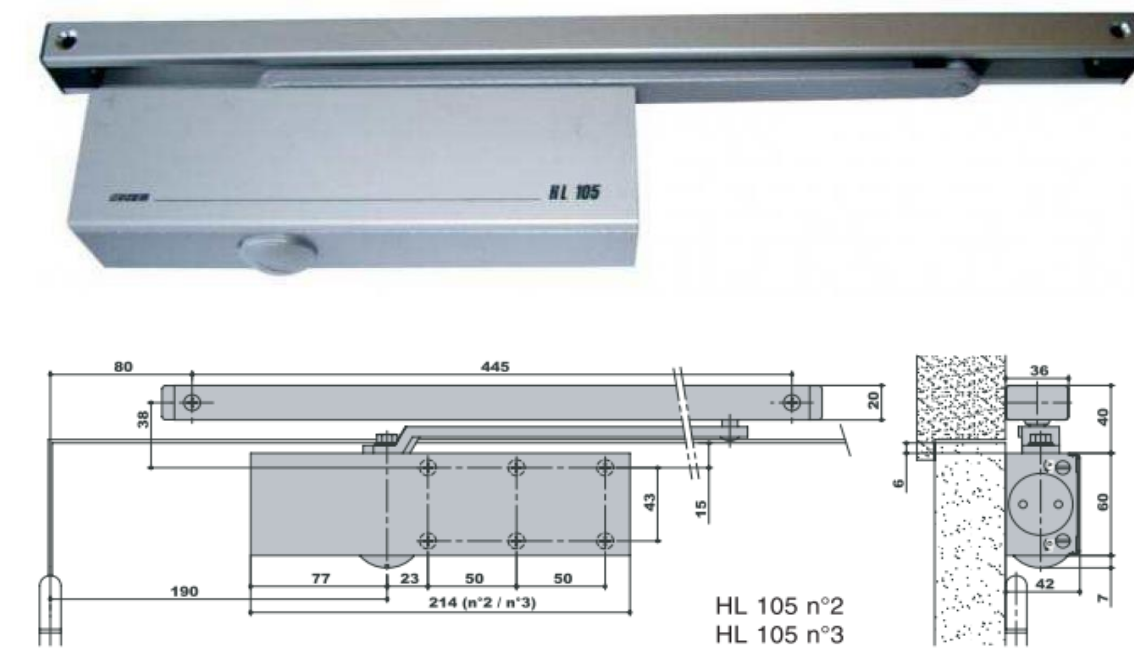

Ferme-porte bras coulisse force 4 HL 105

Référence Commerciale : FP08

MALER-70069

DESCRIPTIF	Ferme-porte à bras coulisse. Réglage de la force de fermeture (EN 2/3/4), de la vitesse de fermeture et de l'à-coup final par vis pointeau. Fixation sur plaque de montage spécifique. Pose côté pivots. Fixations invisibles dissimulées par capot clipé. Angle d'ouverture max : 165° côté pivots		
DESTINATION	Pour portes de la gamme PMT (EI30 - EI60 - EI120)		
FINITION	Laqué gris argent		
CONFORMITE	EN 1154 - CE		
FOURNISSEUR	ISEO - LEVASSEUR	REFERENCE FOURNISSEUR	HL 105

Plage d'utilisation :

Pour une bonne utilisation, la pose doit être effectuée conformément à la notice MALERBA