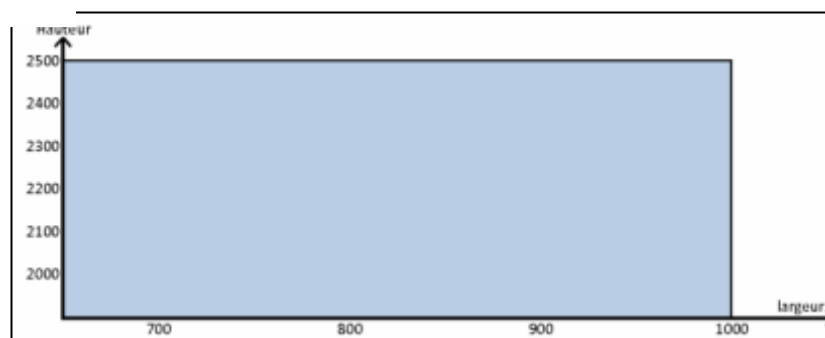

Ferme-porte bras coulisse force 4 HL 105

Référence Commerciale : FP08

MALER-70069

DESCRIPTIF	Ferme-porte à bras coulisse. Réglage de la force de fermeture (EN 2/3/4), de la vitesse de fermeture et de l'à-coup final par vis pointeau. Fixation sur plaque de montage spécifique. Pose côté pivots. Fixations invisibles dissimulées par capot clipé. Angle d'ouverture max : 165° côté pivots		
DESTINATION	Pour portes de la gamme PMT (EI30 - EI60 - EI120)		
FINITION	Laqué gris argent		
CONFORMITE	EN 1154 - CE		
FOURNISSEUR	ISEO - LEVASSEUR	REFERENCE FOURNISSEUR	HL 105

Plage d'utilisation :

Pour une bonne utilisation, la pose doit être effectuée conformément à la notice MALERBA