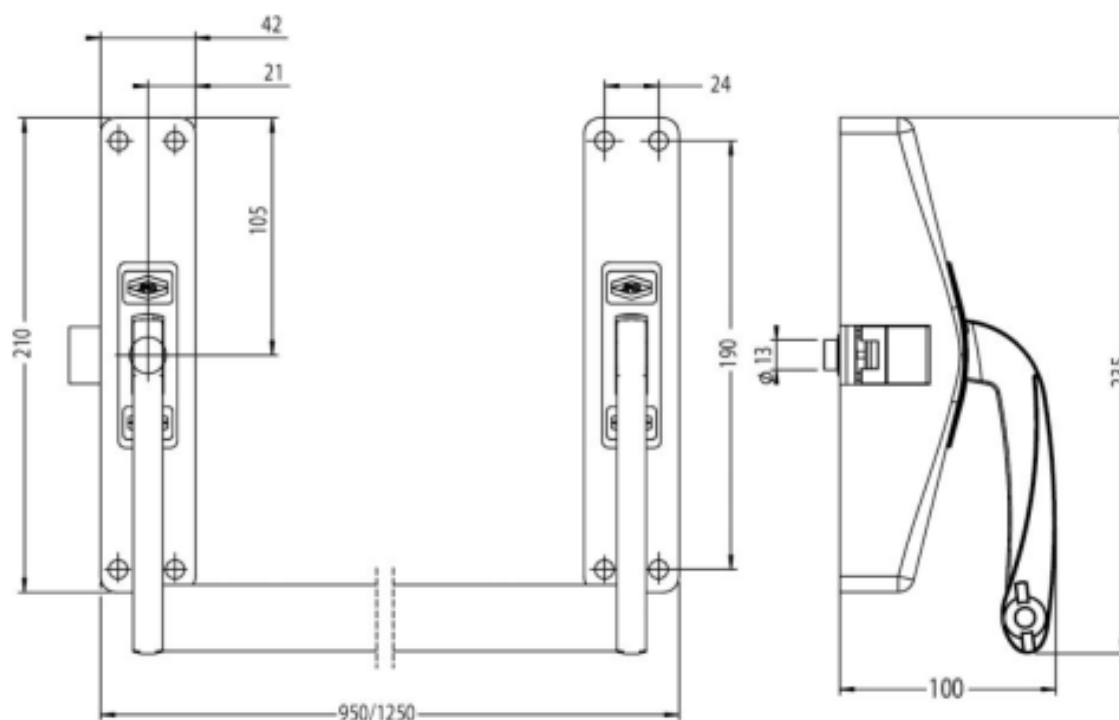

Anti-panique Cross bar JPM 1 pt

Référence Commerciale : AP11

MALER-70085

DESCRIPTIF	Serrure ANTIPANIQUE Cross-Bar JPM 1 pt réversible pose en applique. Pêne en acier zingué latéral. Caches et barre de poussée en acier laqué. Livrée avec visserie et accessoires de pose. Sortie toujours libre non condamnable.		
DESTINATION	Pour portes de la gamme PMIS / PMT (EI30 - EI60 - EI120)		
FINITION	Laqué gris argent		
CONFORMITE	EN 1125 - CE		
FOURNISSEUR	JPM	REFERENCE FOURNISSEUR	890100-01-2Z

Equipements associés : Diverses poignées extérieures

Pour une bonne utilisation, la pose doit être effectuée conformément à la notice MALERBA