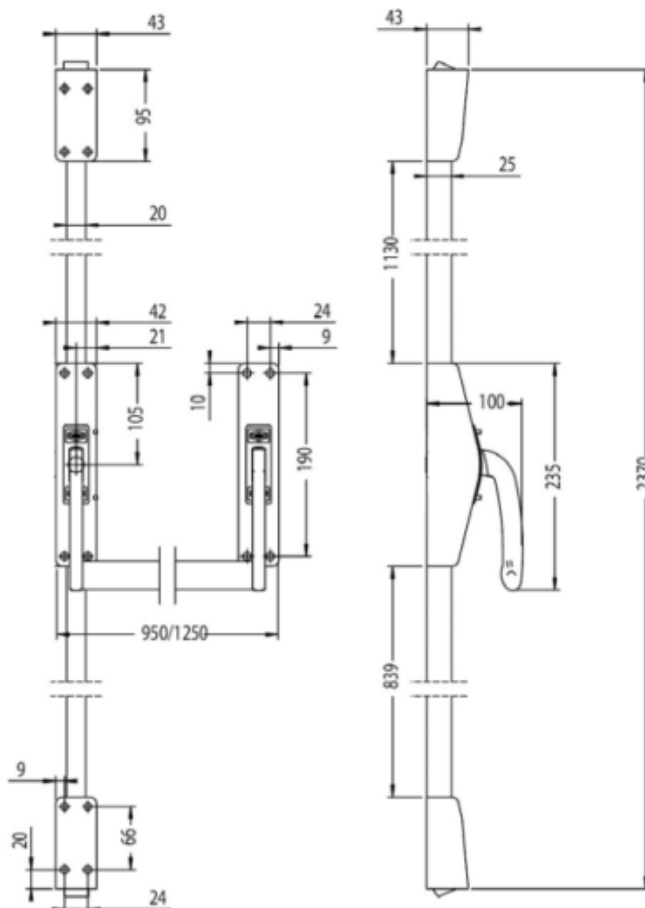

## Anti-panique Cross bar JPM 2 pts

Référence Commerciale : AP21

**MALER-70086**

DESCRIPTIF	Serrure ANTIPANIQUE Cross-Bar JPM 2 pts réversible pose en applique. 2 pènes en acier zingué, haut en traverse et bas au sol. Caches et barre de poussée en acier laqué. Livrée avec visserie et accessoires de pose. Sortie toujours libre non condamnable.		
DESTINATION	Pour portes de la gamme PMIS / PMT (EI30 - EI60 - EI120)		
FINITION	Laqué gris argent		
CONFORMITE	EN 1125 - CE		
FOURNISSEUR	JPM	REFERENCE FOURNISSEUR	890200-01-0Z

**Equipements associés :** Diverses poignées extérieures

Pour une bonne utilisation, la pose doit être effectuée conformément à la notice MALERBA