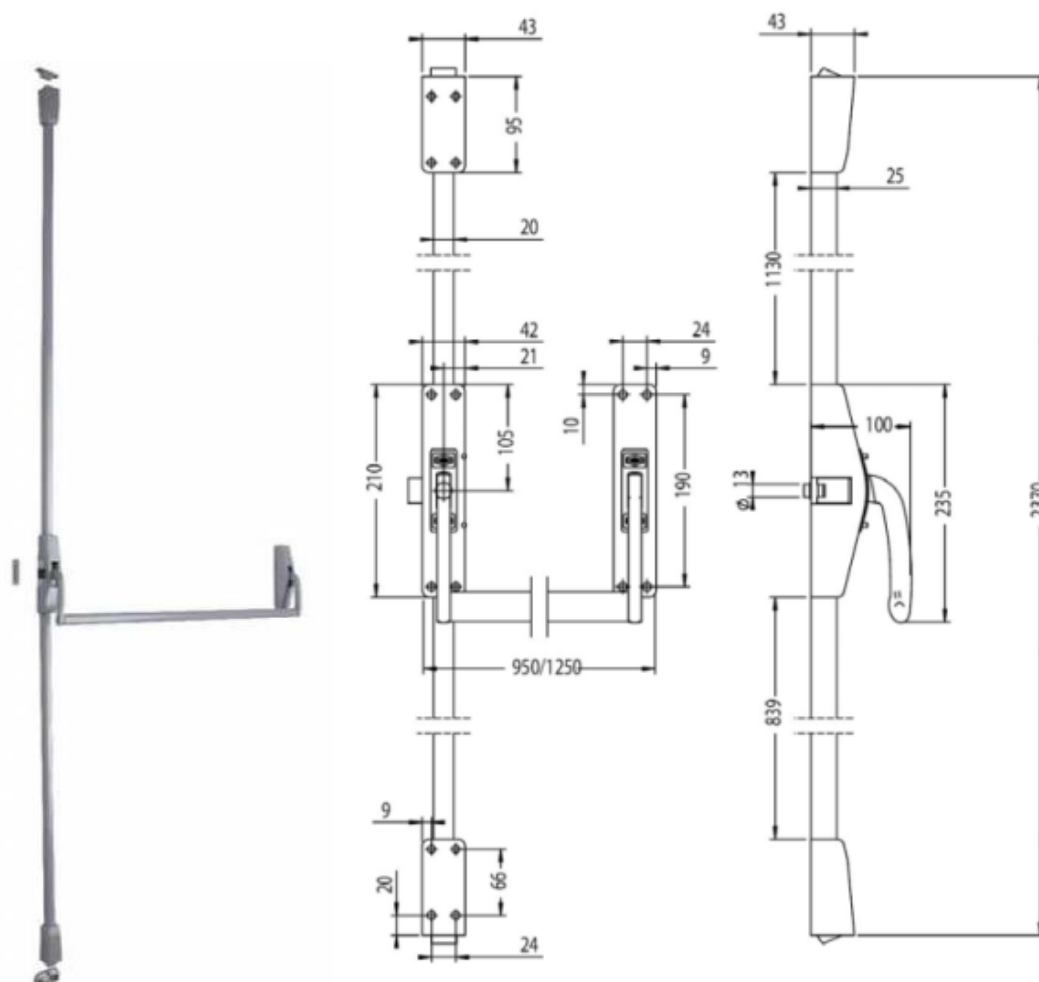

Anti-panique Cross bar JPM 3 pts

Référence Commerciale : AP31

MALER-70087

| | | | |
|-------------|---|-----------------------|--------------|
| DESCRIPTIF | Serrure ANTIPANIQUE Cross-Bar JPM 3 pts réversible pose en applique. 3 pènes en acier zingué, latéral, haut en traverse et bas au sol. Caches et barre de poussée en acier laqué. Livrée avec visserie et accessoires de pose. Sortie toujours libre non condamnable. | | |
| DESTINATION | Pour portes de la gamme PMIS / PMT (EI30 - EI60 - EI120) | | |
| FINITION | Laqué gris argent | | |
| CONFORMITE | EN 1125 - CE | | |
| FOURNISSEUR | JPM | REFERENCE FOURNISSEUR | 890300-01-2Z |

Equipements associés : Diverses poignées extérieures

Pour une bonne utilisation, la pose doit être effectuée conformément à la notice MALERBA