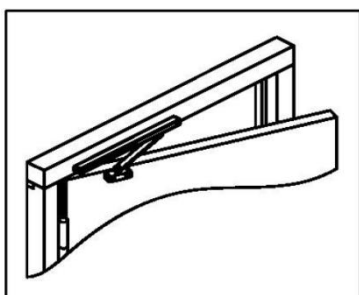

Limiteur d'ouverture (ISEO)

Référence Commerciale : LC51

MALER-70091

DESCRIPTIF	Limiteur 335 d'ouverture avec coulisse aluminium permettant l'arrêt mécanique de l'ouverture du vantail. Pose côté paumelles.		
DESTINATION	Pour portes de la gamme PMIS / PMT (EI30 - EI60 - EI120)		
FINITION	Laqué gris argent		
CONFORMITE	/		
FOURNISSEUR	ISEO/LEVASSEUR	REFERENCE FOURNISSEUR	387840

Pour une bonne utilisation, la pose doit être effectuée conformément à la notice MALERBA