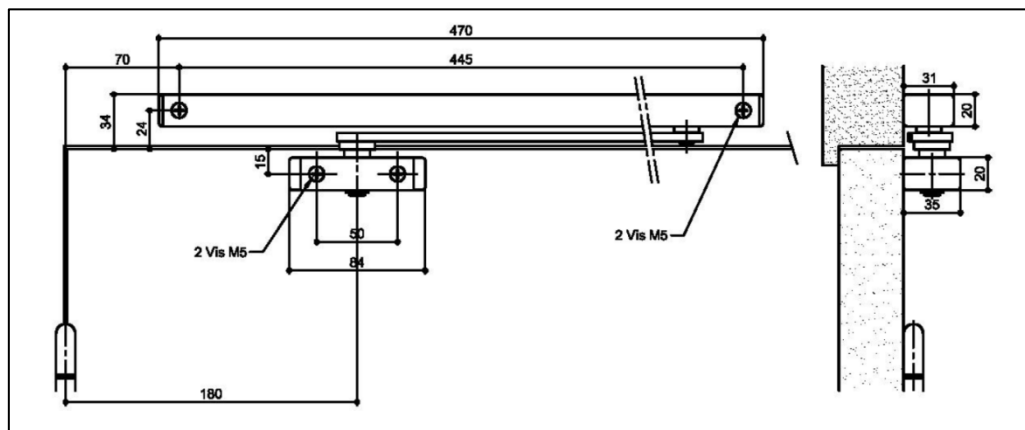

Limiteur d'ouverture (ISEO)

Référence Commerciale : LC51

MALER-70091

DESCRIPTIF	Limiteur 335 d'ouverture avec coulisse aluminium permettant l'arrêt mécanique de l'ouverture du vantail. Pose côté paumelles.		
DESTINATION	Pour portes de la gamme PMIS / PMT (EI30 - EI60 - EI120)		
FINITION	Laqué gris argent		
CONFORMITE	/		
FOURNISSEUR	ISEO/LEVASSEUR	REFERENCE FOURNISSEUR	387840

Pour une bonne utilisation, la pose doit être effectuée conformément à la notice MALERBA