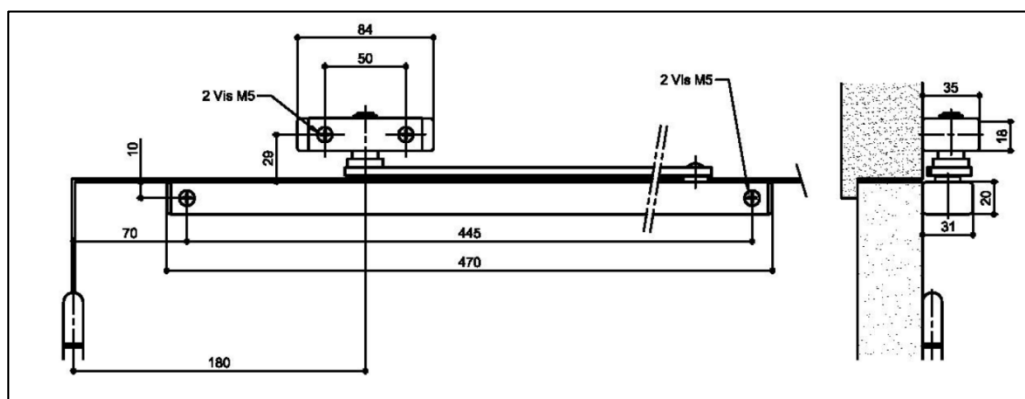

Limiteur d'ouverture (ISEO)

Référence Commerciale : LC51

MALER-70091

DESCRIPTIF	Limiteur 335 d'ouverture avec coulisse aluminium permettant l'arrêt mécanique de l'ouverture du vantail. Pose côté paumelles.		
DESTINATION	Pour portes de la gamme PMIS / PMT (EI30 - EI60 - EI120)		
FINITION	Laqué gris argent		
CONFORMITE	/		
FOURNISSEUR	ISEO/LEVASSEUR	REFERENCE FOURNISSEUR	387840

Pour une bonne utilisation, la pose doit être effectuée conformément à la notice MALERBA