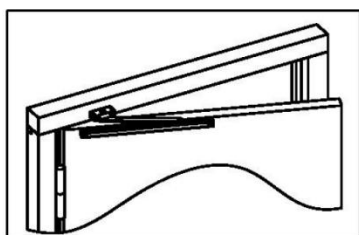

Limiteur d'ouverture (ISEO)

Référence Commerciale : LC51

MALER-70091

DESCRIPTIF	Limiteur 335 d'ouverture avec coulisse aluminium permettant l'arrêt mécanique de l'ouverture du vantail. Pose côté paumelles.		
DESTINATION	Pour portes de la gamme PMIS / PMT (EI30 - EI60 - EI120)		
FINITION	Laqué gris argent		
CONFORMITE	/		
FOURNISSEUR	ISEO/LEVASSEUR	REFERENCE FOURNISSEUR	387840

Pour une bonne utilisation, la pose doit être effectuée conformément à la notice MALERBA