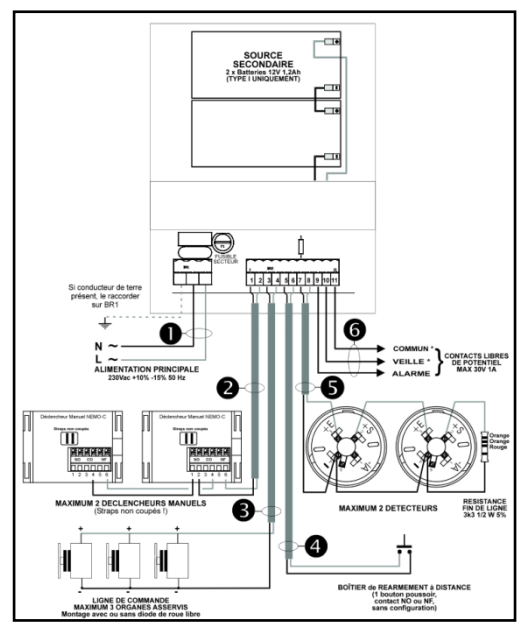

## DAD NF secouru + 2 Détecteurs optiques de fumée

Référence Commerciale : DA01

MALER-70096

DESCRIPTIF	Détecteur Autonome Déclencheur est utilisé pour commander les organes asservis dans le cadre d'un système autonome. Il inclut une aide au dépannage - Fonctionne en sécurité positive. Permet un raccordement à 3 organes asservis maximum. Constituée de 2 batteries 12 Volts / 1,2 Ah et 2 Détecteurs optiques de fumée. <b>Alimentation: 230 Volts (+10%/-15%) - 50 Hz - 0,5 A</b>		
DESTINATION	Pour portes PMT (EI30 - EI60 – EI120)		
FINITION	ABS blanc		
CONFORMITE	NF S 61-961 / CE		
FOURNISSEUR	FINSECUR	REFERENCE FOURNISSEUR	Caraïbes (DAD) CAP100 (Détecteur)

Pour une bonne utilisation, la pose doit être effectuée conformément à la notice MALERBA