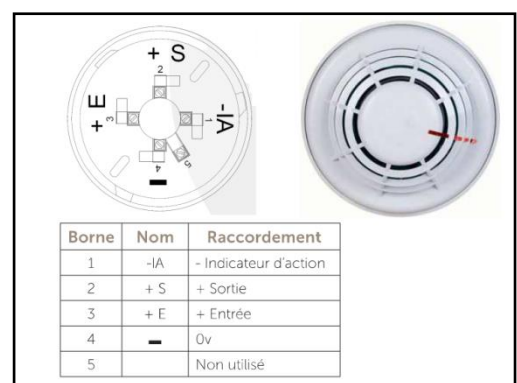

## DAD NF secouru + 2 Détecteurs optiques de fumée

Référence Commerciale : DA01

MALER-70096

DESCRIPTIF	Détecteur Autonome Déclencheur est utilisé pour commander les organes asservis dans le cadre d'un système autonome. Il inclut une aide au dépannage - Fonctionne en sécurité positive. Permet un raccordement à 3 organes asservis maximum. Constituée de 2 batteries 12 Volts / 1,2 Ah et 2 Détecteurs optiques de fumée. <b>Alimentation: 230 Volts (+10%/-15%) - 50 Hz - 0,5 A</b>		
DESTINATION	Pour portes PMT (EI30 - EI60 – EI120)		
FINITION	ABS blanc		
CONFORMITE	NF S 61-961 / CE		
FOURNISSEUR	FINSECUR	REFERENCE FOURNISSEUR	Caraïbes (DAD) CAP100 (Détecteur)

Pour une bonne utilisation, la pose doit être effectuée conformément à la notice MALERBA