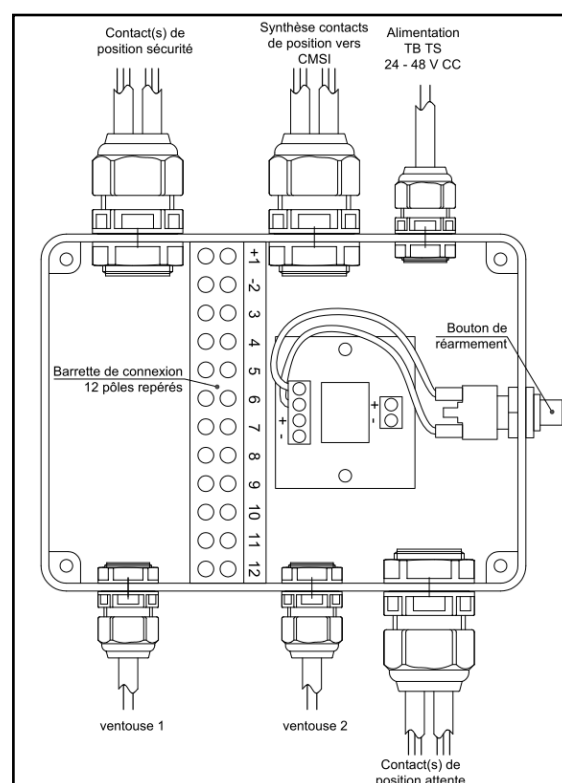

QUINCAILLERIES

Boîtier de réarmement DAS

Référence Commerciale : BR01

MALER-70097

DESCRIPTIF	Boîtier de raccordement permettant la liaison entre les organes asservis et la centrale de contrôle type CMSI. Equipé d'un bouton anti-réarmement.		
DESTINATION	Pour portes de la gamme PMT DAS		
FINITION	ABS blanc		
CONFORMITE	/		
FOURNISSEUR	MALERBA	REFERENCE FOURNISSEUR	ARI

Pour une bonne utilisation, la pose doit être effectuée conformément à la notice MALERBA