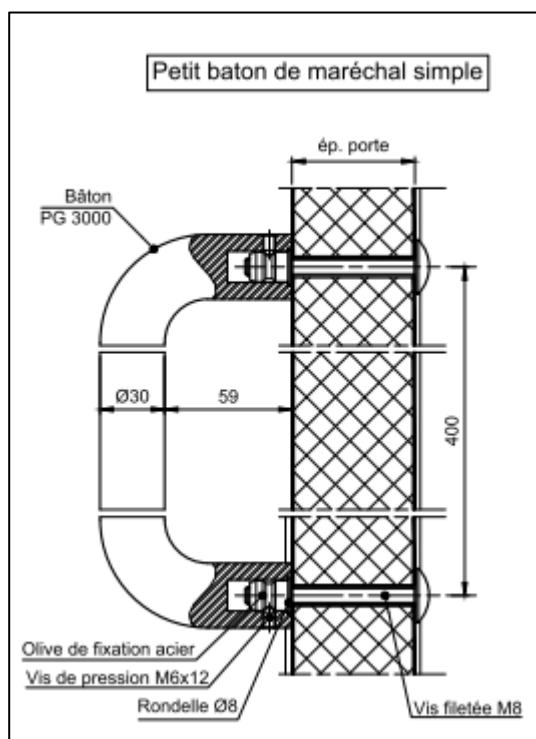

QUINCAILLERIES

Bâton de maréchal 400 mm alu sur 1 face

Référence Commerciale : BM02

MALER-70104

DESCRIPTIF	Bâton de maréchal de tirage aluminium monté sur 1 face - Diamètre 30 mm - Entraxe 400mm. Fourni avec kit de montage traversant.		
DESTINATION	Pour portes PMT type SA		
FINITION	Anodisé argent		
CONFORMITE	/		
FOURNISSEUR	VACHETTE	REFERENCE FOURNISSEUR	PG3000 Alu EA400

Pour une bonne utilisation, la pose doit être effectuée conformément à la notice MALERBA