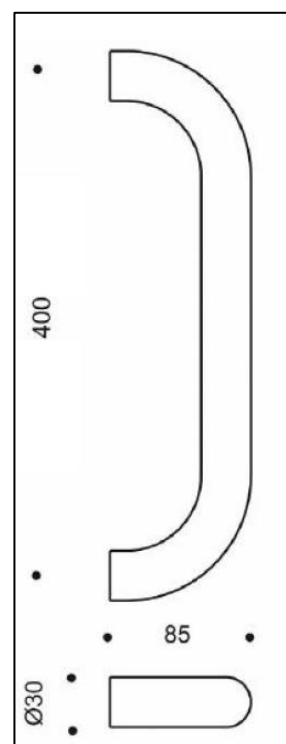

QUINCAILLERIES

Bâton de maréchal 400 mm alu sur 1 face

Référence Commerciale : BM02

MALER-70104

DESCRIPTIF	Bâton de maréchal de tirage aluminium monté sur 1 face - Diamètre 30 mm - Entraxe 400mm. Fourni avec kit de montage traversant.		
DESTINATION	Pour portes PMT type SA		
FINITION	Anodisé argent		
CONFORMITE	/		
FOURNISSEUR	VACHETTE	REFERENCE FOURNISSEUR	PG3000 Alu EA400

Pour une bonne utilisation, la pose doit être effectuée conformément à la notice MALERBA