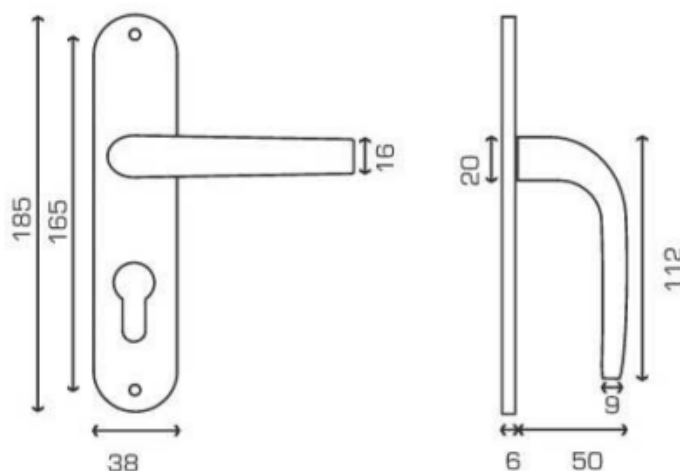

QUINCAILLERIES

Garniture double Ecobloc

Référence Commerciale : GA08

MALER-70106

DESCRIPTIF	Garniture monobloc à double béquille en aluminium anodisé ton argent sur plaque avec carré de 7mm pour cylindre à profil européen. Axe carré / cylindre = 70 mm Entraxe trous de fixation = 55 / 165		
DESTINATION	Pour portes de la gamme Adapta'cav et Adapta'serv		
FINITION	Aluminium ton argent		
CONFORMITE	/		
FOURNISSEUR	EUROWALE	REFERENCE FOURNISSEUR	Lisbonne