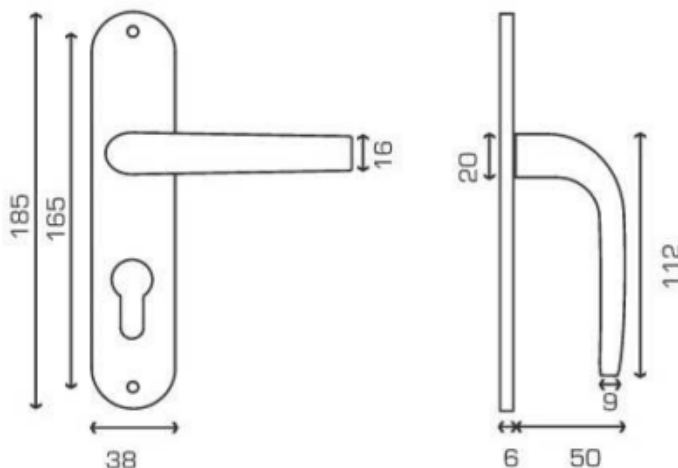

QUINCAILLERIES

Garniture double Ecobloc

Référence Commerciale : GA08

MALER-70106

DESCRIPTIF	Garniture monobloc à double béquille en aluminium anodisé ton argent sur plaque avec carré de 7mm pour cylindre à profil européen. Axe carré / cylindre = 70 mm Entraxe trous de fixation = 55 / 165		
DESTINATION	Pour portes de la gamme Adapta'cav et Adapta'serv		
FINITION	Aluminium ton argent		
CONFORMITE	/		
FOURNISSEUR	EUROWALE	REFERENCE FOURNISSEUR	Lisbonne

Equipements associés : Serrure à mortaiser standard 1 pt

Pour une bonne utilisation, la pose doit être effectuée conformément à la notice MALERBA