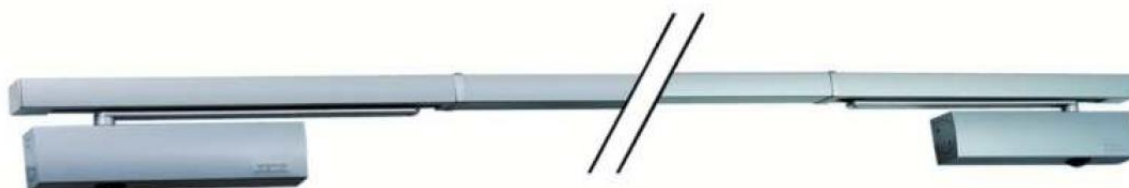

QUINCAILLERIES

Bandeau linéaire force 5 posé côté paumelles

Référence Commerciale : BL03

MALER-70108

DESCRIPTIF	Bandeau linéaire pour porte à 2 vantaux posé côté paumelles - Permet la fermeture des vantaux avec la sélection intégrée dans la glissière. Fonctionnement avec 2 fermes portes HL305 à bras coulisse.		
DESTINATION	Pour portes de la gamme PMT à 2 vantaux		
FINITION	Laqué gris argent		
CONFORMITE	EN 1158 - CE		
FOURNISSEUR	ISEO/LEVASSEUR	REFERENCE FOURNISSEUR	SL 2000

(*) ATTENTION à l'encombrement du bandeau :
Dans le cas de pose en tunnel,
poser le bloc-porte au nu extérieur du mur