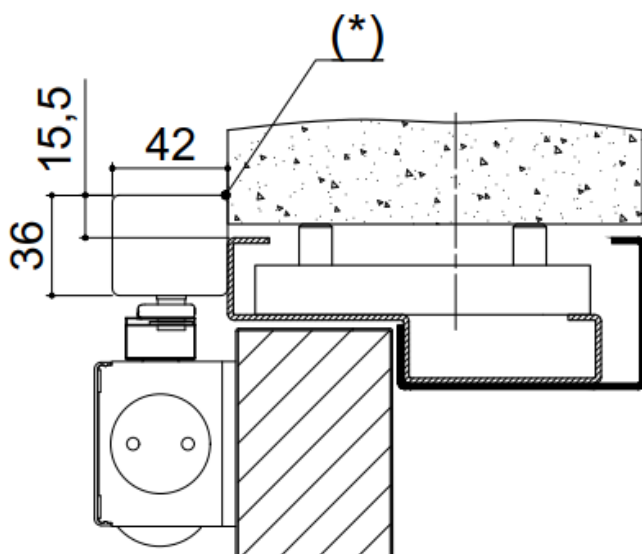

QUINCAILLERIES

Bandeau linéaire force 5 posé côté paumelles

Référence Commerciale : BL03

MALER-70108

DESCRIPTIF	Bandeau linéaire pour porte à 2 vantaux posé côté paumelles - Permet la fermeture des vantaux avec la sélection intégrée dans la glissière. Fonctionnement avec 2 fermes portes HL305 à bras coulisse.		
DESTINATION	Pour portes de la gamme PMT à 2 vantaux		
FINITION	Laqué gris argent		
CONFORMITE	EN 1158 - CE		
FOURNISSEUR	ISEO/LEVASSEUR	REFERENCE FOURNISSEUR	SL 2000

(*) ATTENTION à l'encombrement du bandeau :
Dans le cas de pose en tunnel,
poser le bloc-porte au nu extérieur du mur