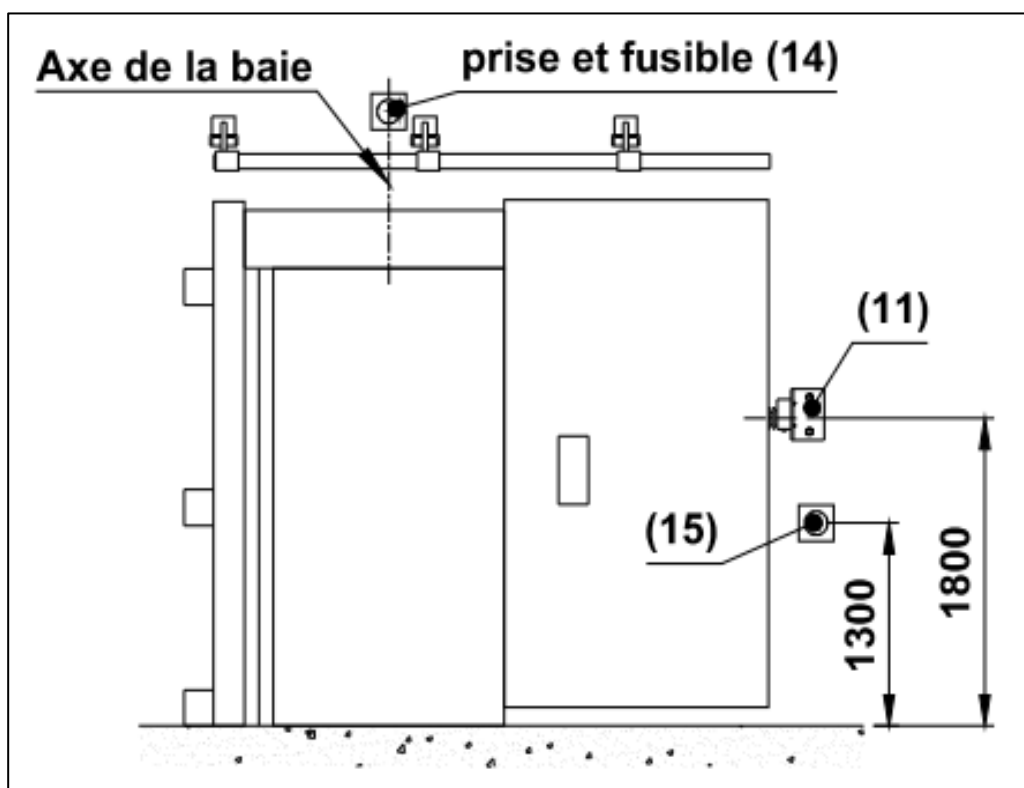

Bouton poussoir de fermeture

Référence Commerciale : BP01

MALER-70126

DESCRIPTIF	Boîte à bouton à impulsion permettant le déclenchement manuel de la fermeture du vantail coulissant.		
DESTINATION	Pour portes coulissantes de la gamme PMT		
FINITION	Polycarbonate Gris clair/foncé (RAL 7035/7016)		
CONFORMITE	/		
FOURNISSEUR	DUGELET S.A.	REFERENCE FOURNISSEUR	XAL D112

Equipements associés : Déclencheur électromagnétique

Pour une bonne utilisation, la pose doit être effectuée conformément à la notice MALERBA