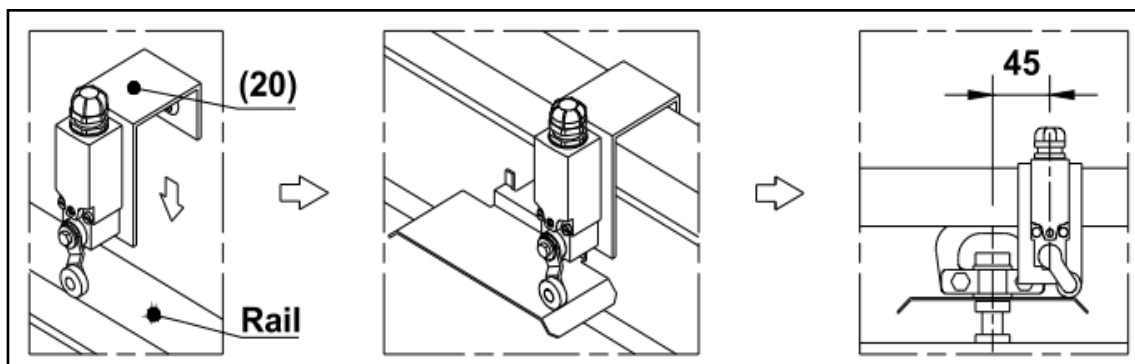

## Contact de fin de course

Référence Commerciale : DC02

**MALER-70128**

DESCRIPTIF	Contact de position fixé sur le rail permettant d'informer que la porte est en position fermée. Compris fourniture: - Support contact adapté à la taille du rail - Platine de contact		
DESTINATION	Pour portes coulissantes de la gamme PMT		
FINITION	PVC bleu - Bichromate		
CONFORMITE	/		
FOURNISSEUR	TELEMECANIQUE	REFERENCE FOURNISSEUR	XCK N2p45P20