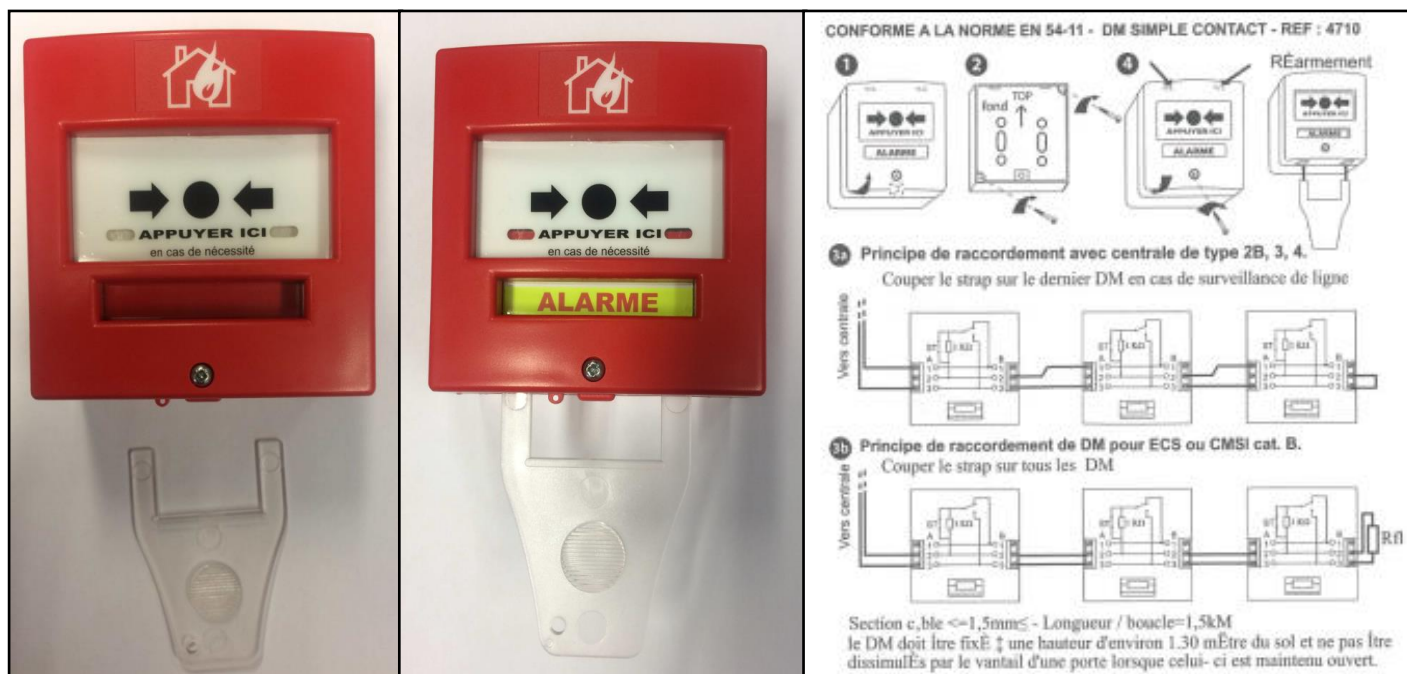

Boîtier bris de glace

Référence Commerciale : BG01

MALER-70130

DESCRIPTIF	Boîtier Rouge pour déclenchement manuel à membrane : marqué "ALARME INCENDIE". Fourni avec 1 clé de réarmement.	
DESTINATION	Pour portes coulissantes de la gamme PMT	
FINITION	PVC rouge	
CONFORMITE	EN 54-11 / NF S 61937	
FOURNISSEUR	CEMAP	REFERENCE FOURNISSEUR /

Boîtier en attente

Boîtier déclenché

Notice d'installation