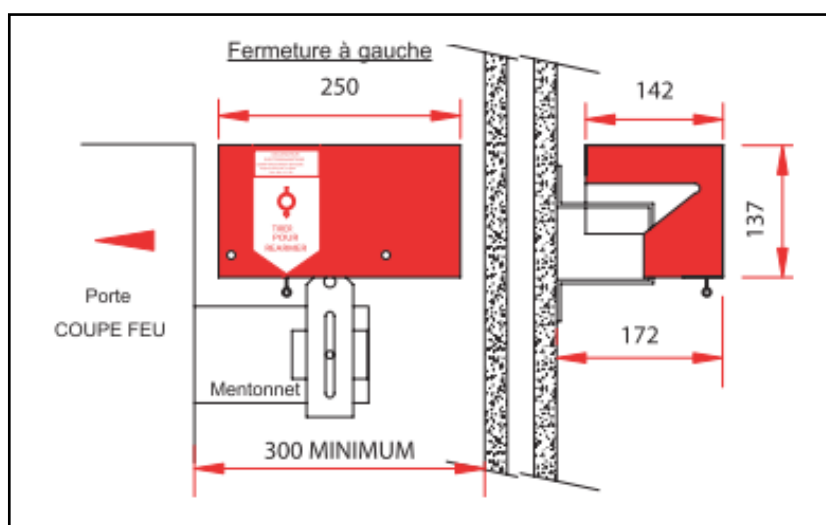

Verrouillage électromagnétique à émission fixation murale

Référence Commerciale : VI02

MALER-70131

DESCRIPTIF	Verrouillage électromagnétique pour fixation murale en arrière de porte maintenant la porte en position d'attente et permettant le déclenchement de la fermeture du vantail par CMSI. Fourni avec carter de protection et équerre avec mentonnet spécifique. Alimentation: 24 V ou 48 V - Mode émission	
DESTINATION	Pour portes coulissantes de parking avec fixation sous dalle	
FINITION	Laquée Rouge	
CONFORMITE	NF S 61 937	
FOURNISSEUR	CEMAP	REFERENCE FOURNISSEUR /

Equipements associés : Fixation sous dalle de la porte

Pour une bonne utilisation, la pose doit être effectuée conformément à la notice MALERBA