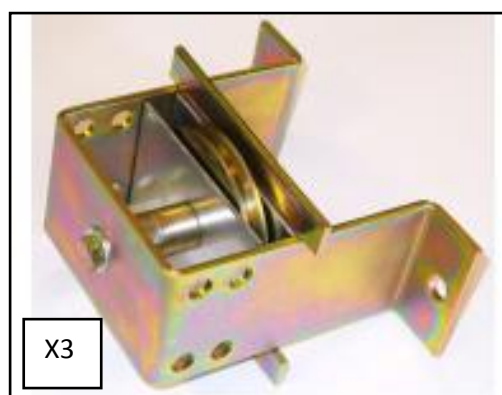

Kit d'installation de la motorisation en avant de baie

Référence Commerciale : KA40

MALER-70135

DESCRIPTIF	Kit comprenant 3 poulies pour fixation murale permettant le montage de la motorisation OUVRADAS RF à l'avant de la baie.		
DESTINATION	Pour portes coulissantes de la gamme PMT		
FINITION	Zingué blanc		
CONFORMITE	/		
FOURNISSEUR	MALERBA	REFERENCE FOURNISSEUR	/