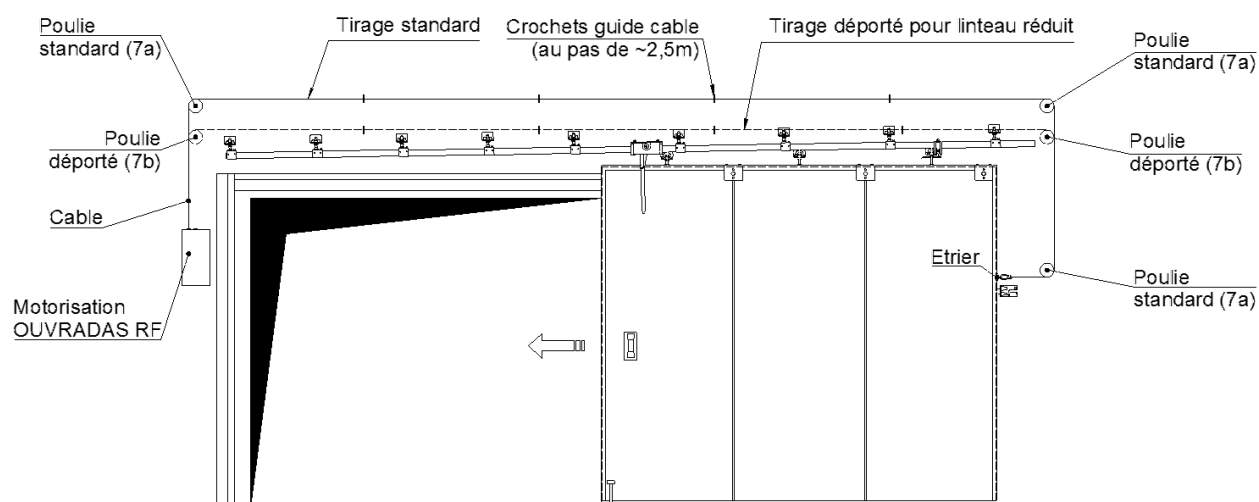

Kit d'installation de la motorisation en avant de baie

Référence Commerciale : KA40

MALER-70135

DESCRIPTIF	Kit comprenant 3 poulies pour fixation murale permettant le montage de la motorisation OUVRADAS RF à l'avant de la baie.		
DESTINATION	Pour portes coulissantes de la gamme PMT		
FINITION	Zingué blanc		
CONFORMITE	/		
FOURNISSEUR	MALERBA	REFERENCE FOURNISSEUR	/