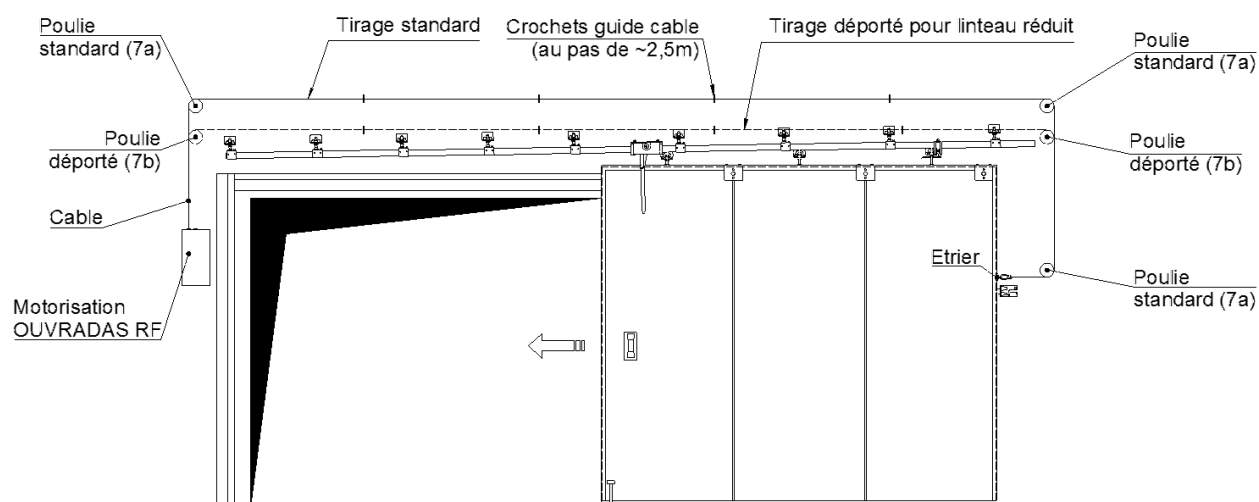

Kit d'installation de la motorisation en avant de baie

Référence Commerciale : KA40

MALER-70135

DESCRIPTIF	Kit comprenant 3 poulies pour fixation murale permettant le montage de la motorisation OUVRADAS RF à l'avant de la baie.		
DESTINATION	Pour portes coulissantes de la gamme PMT		
FINITION	Zingué blanc		
CONFORMITE	/		
FOURNISSEUR	MALERBA	REFERENCE FOURNISSEUR	/

Equipements associés : Kit motorisation Ouvradas^{RF}

Pour une bonne utilisation, la pose doit être effectuée conformément à la notice MALERBA