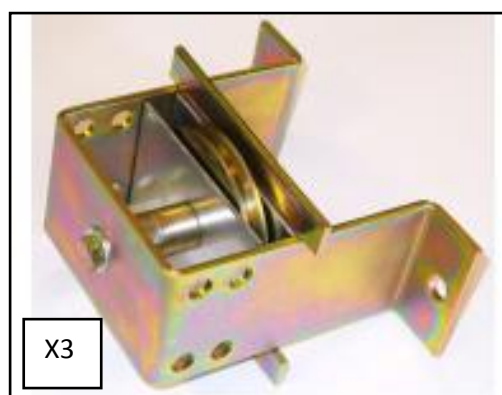

Kit d'installation de la motorisation en avant de baie

Référence Commerciale : KA40

MALER-70135

DESCRIPTIF	Kit comprenant 3 poulies pour fixation murale permettant le montage de la motorisation OUVRADAS RF à l'avant de la baie.		
DESTINATION	Pour portes coulissantes de la gamme PMT		
FINITION	Zingué blanc		
CONFORMITE	/		
FOURNISSEUR	MALERBA	REFERENCE FOURNISSEUR	/

Equipements associés : Kit motorisation Ouvradas^{RF}

Pour une bonne utilisation, la pose doit être effectuée conformément à la notice MALERBA